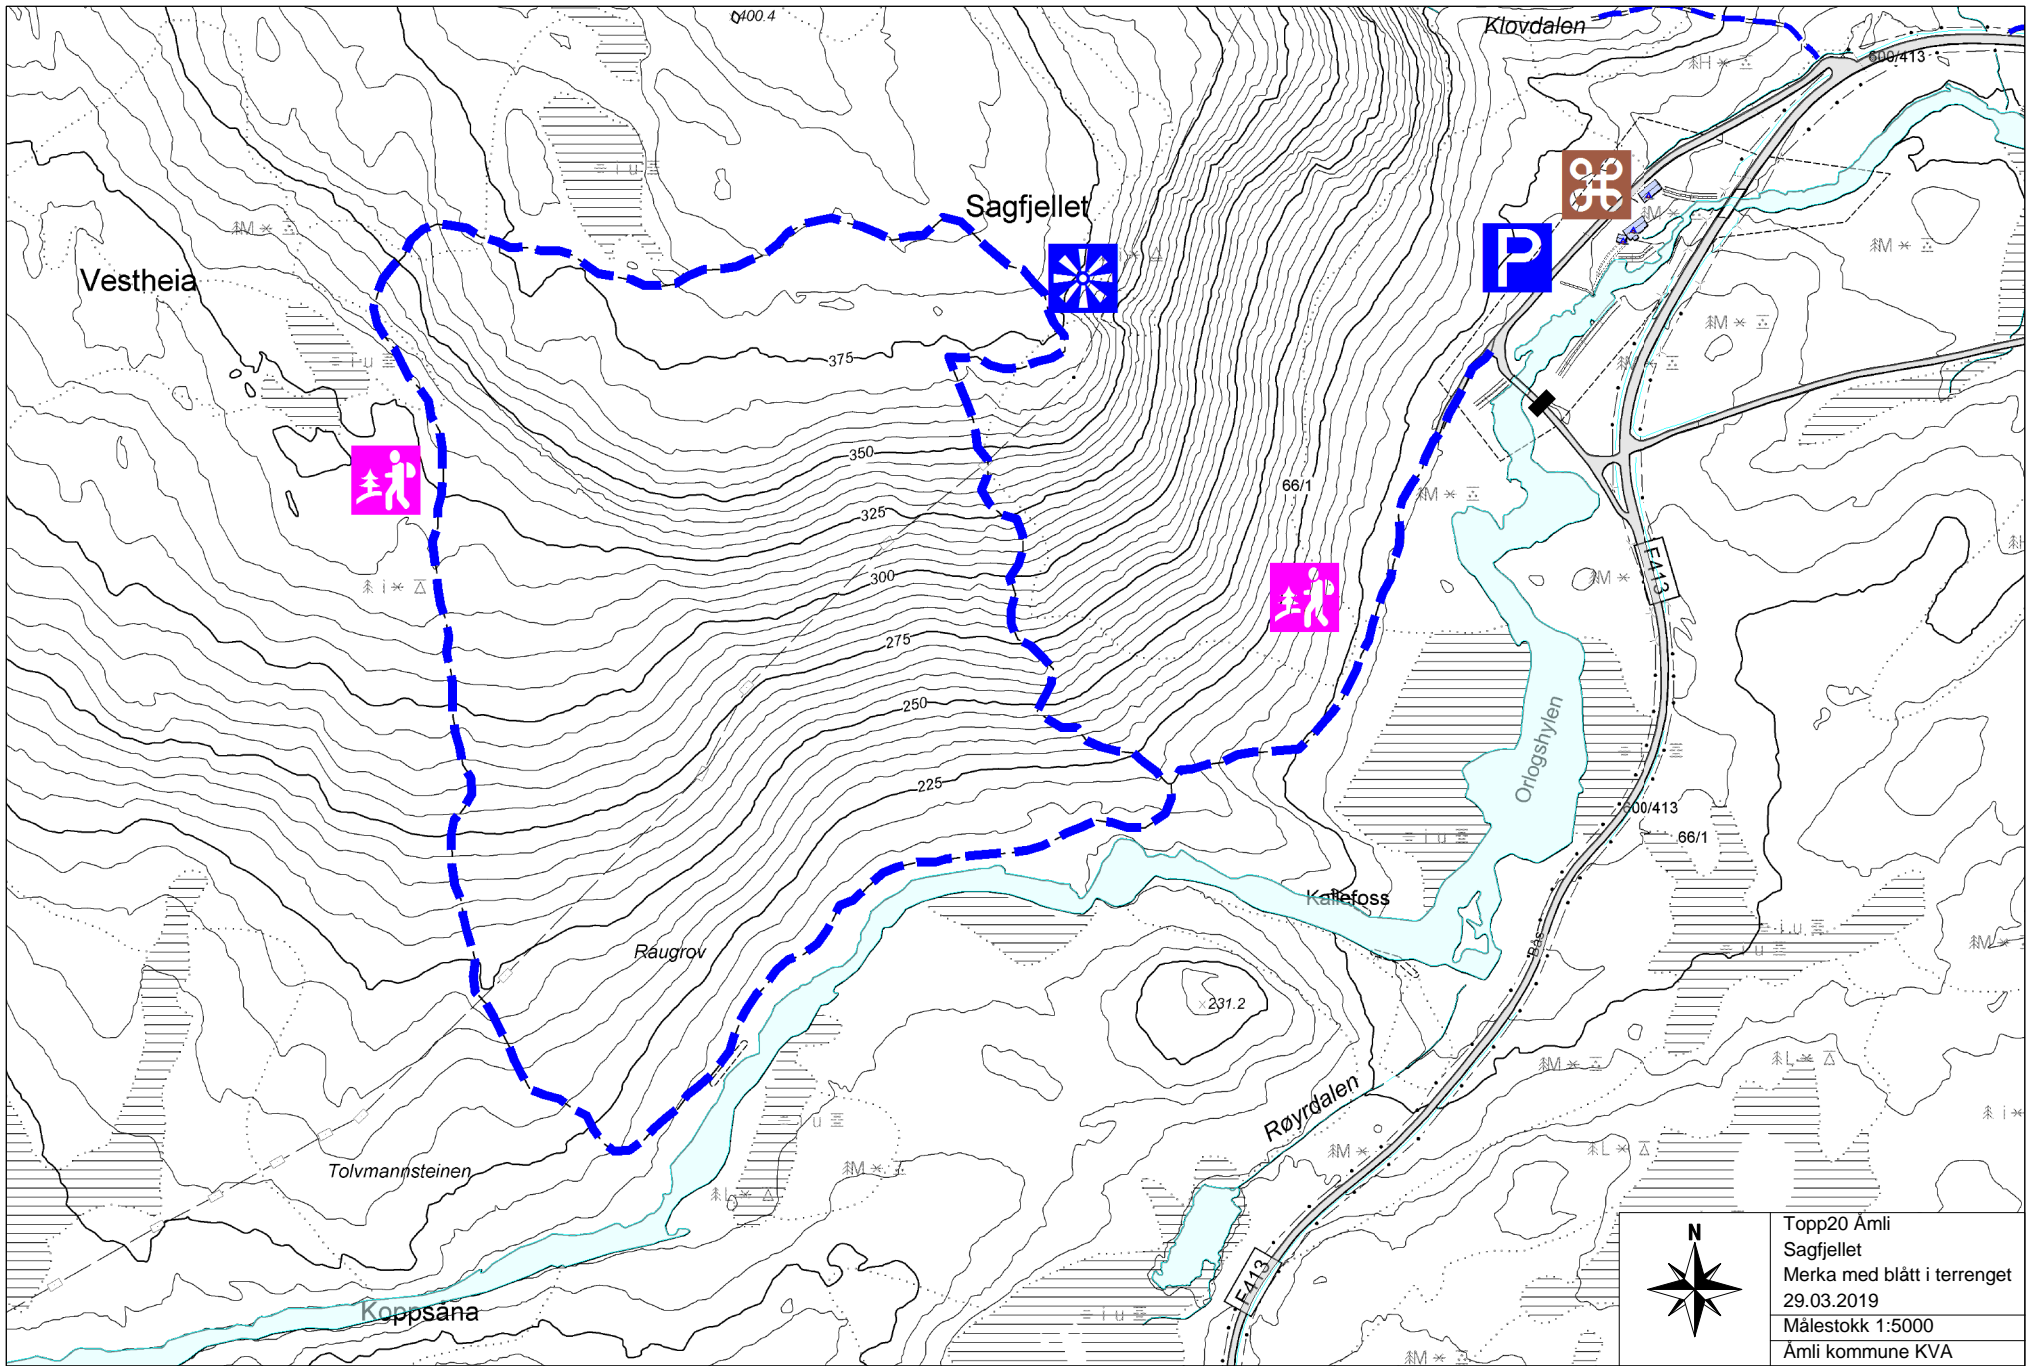

X 6508111

X 6507211

Y 457248

Y 457247

X 6508111

X 6507211

Y 458584

Y 458584

	Topp20 Åmli
	Sagfjellet
	Merka med blått i terrenget
	29.03.2019
Målestokk 1:5000	
Åmli kommune KVA	