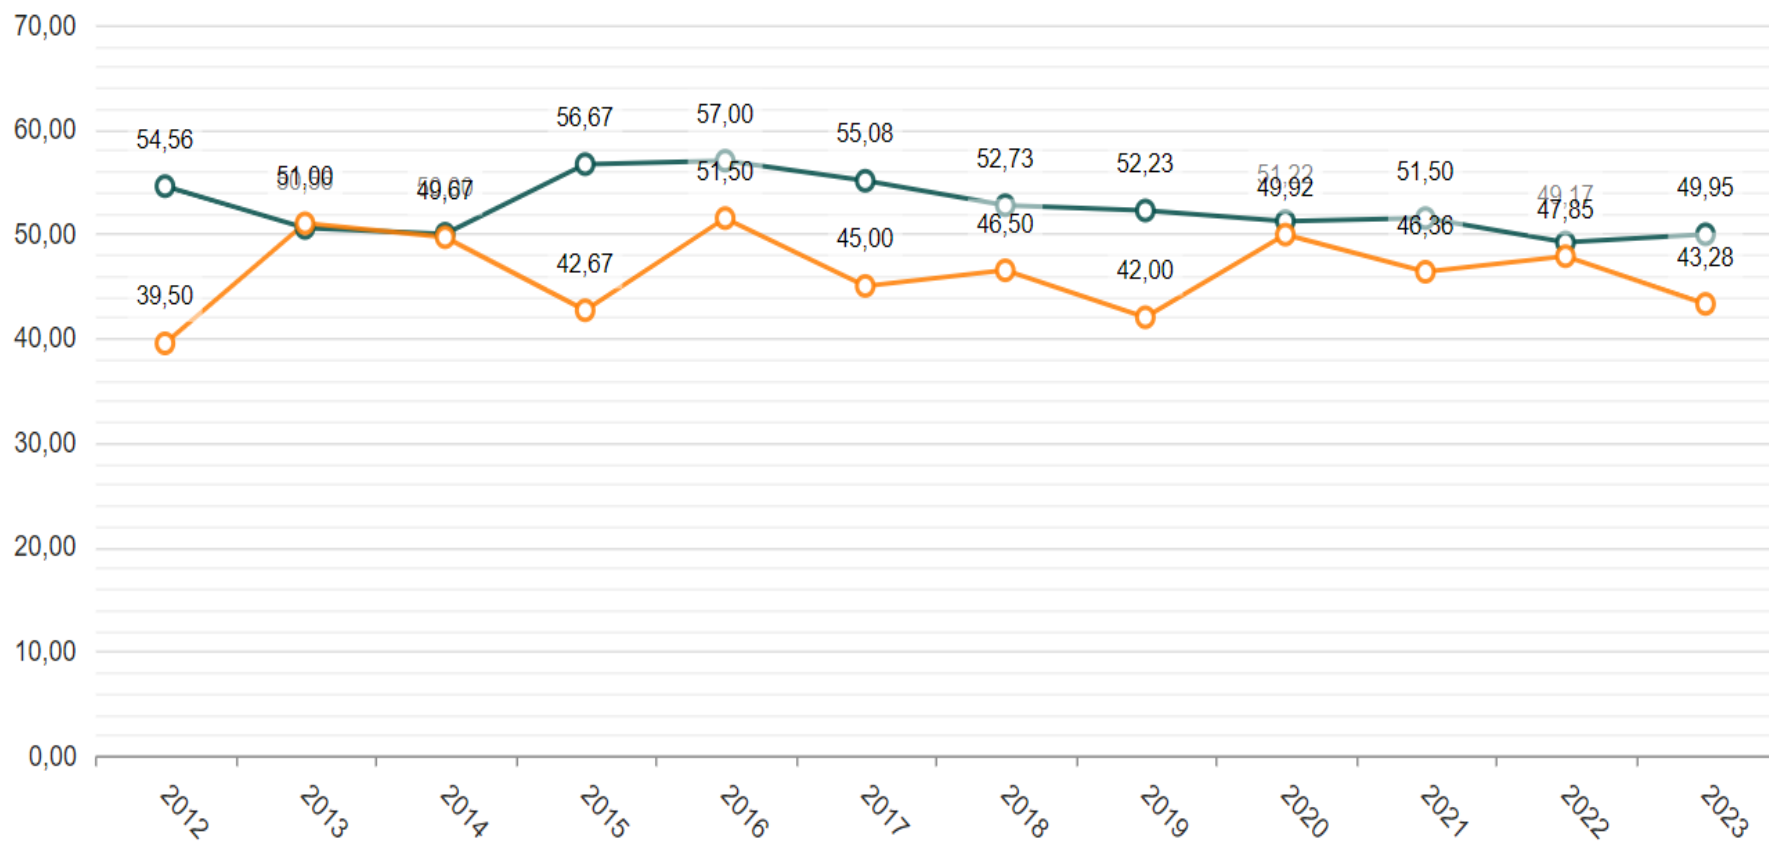

Gjennomsnittsvokter kalv

- Gjennomsnittsvekt hannkalver
- Gjennomsnittsvekt hunnkalver

Slaktevekt kalv

Gj.snittsvekter 1 ½-åringer

- Gjennomsnittsvekt bukker 1 ½ år
- Gjennomsnittsvekt koller 1 ½ år

Slaktevekt dyr 1 ½ år