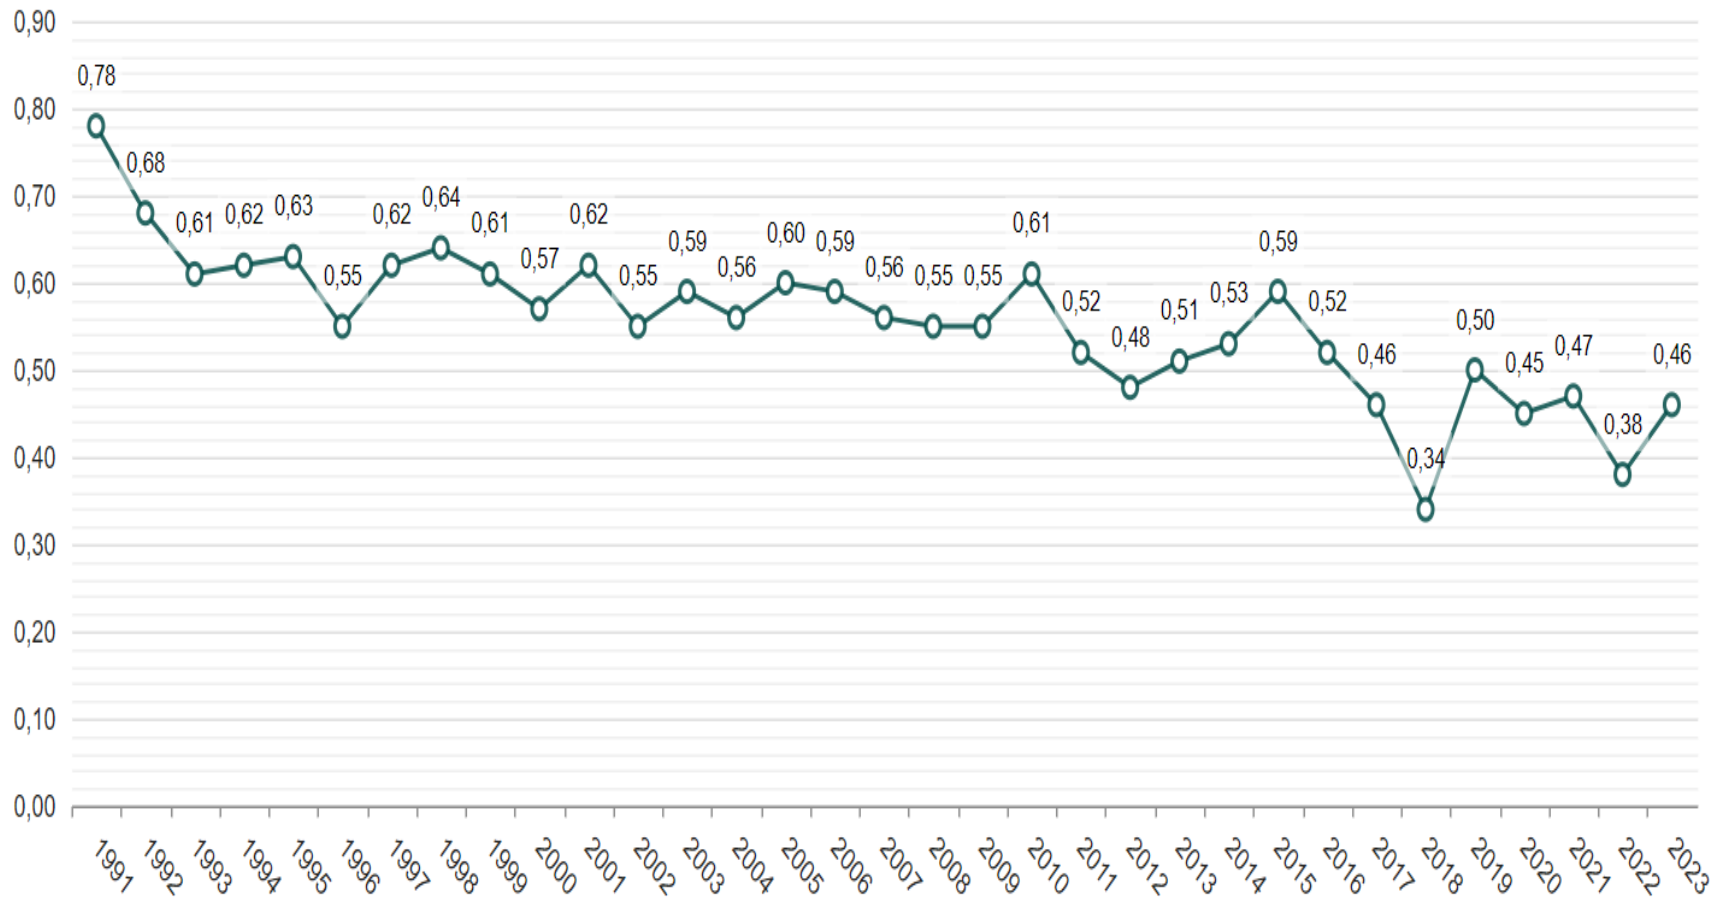

Felte elg 1991-2023

Sett elg / jegerdag

Sett elg per jegerdag

Felt elg / jegerdag

Felt elg per jegerdag

Ku/okse-forhold

Sett ku per okse

Kalveproduksjon kalv/ku

Sett kalv per ku

Tvillingrate – kalv/kalveku

Sett kalv per kalvku

Gjennomsnittsvokter kalv

- Gjennomsnittsvekt oksekalver
- Gjennomsnittsvekt kupalver

Slaktevekt kalv

Gj.snittsvekter 1 ½-åringer

- Gjennomsnittsvekt okser 1 ½ år
- Gjennomsnittsvekt kuer 1 ½ år