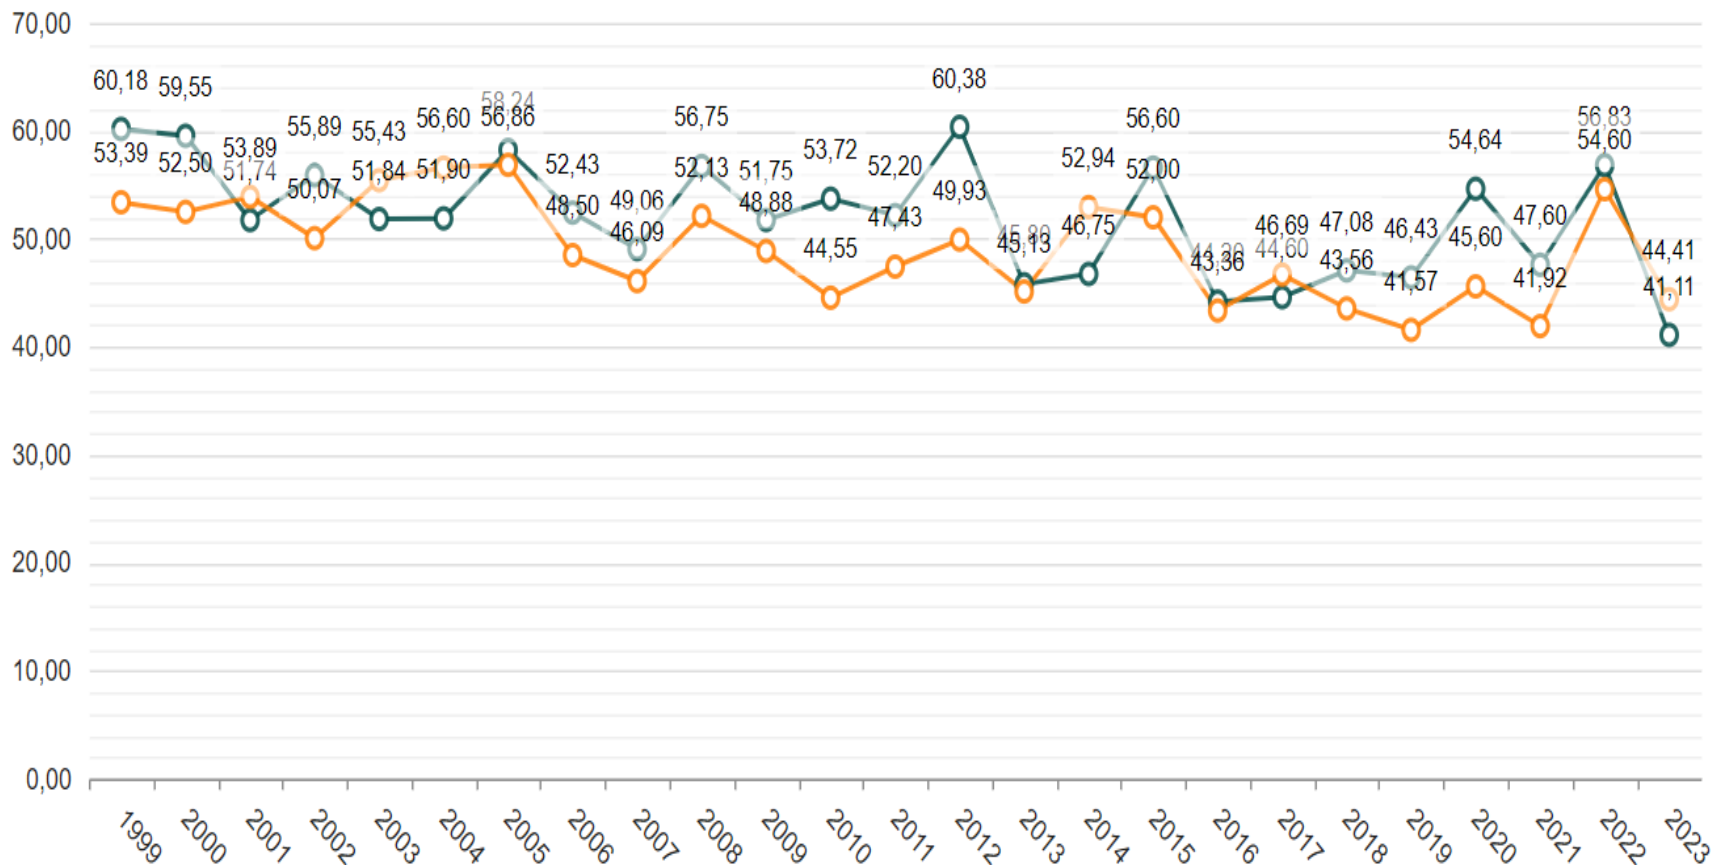

Sett kalv per ku

Tvillingrate – kalv/kalveku

Sett kalv per kalvku

Gjennomsnittsvokter kalv

- Gjennomsnittsvekt oksekalver
- Gjennomsnittsvekt kupalver

Slaktevekt kalv

Gj.snittsvekter 1 ½-åringer

- Gjennomsnittsvekt okser 1 ½ år
- Gjennomsnittsvekt kuer 1 ½ år