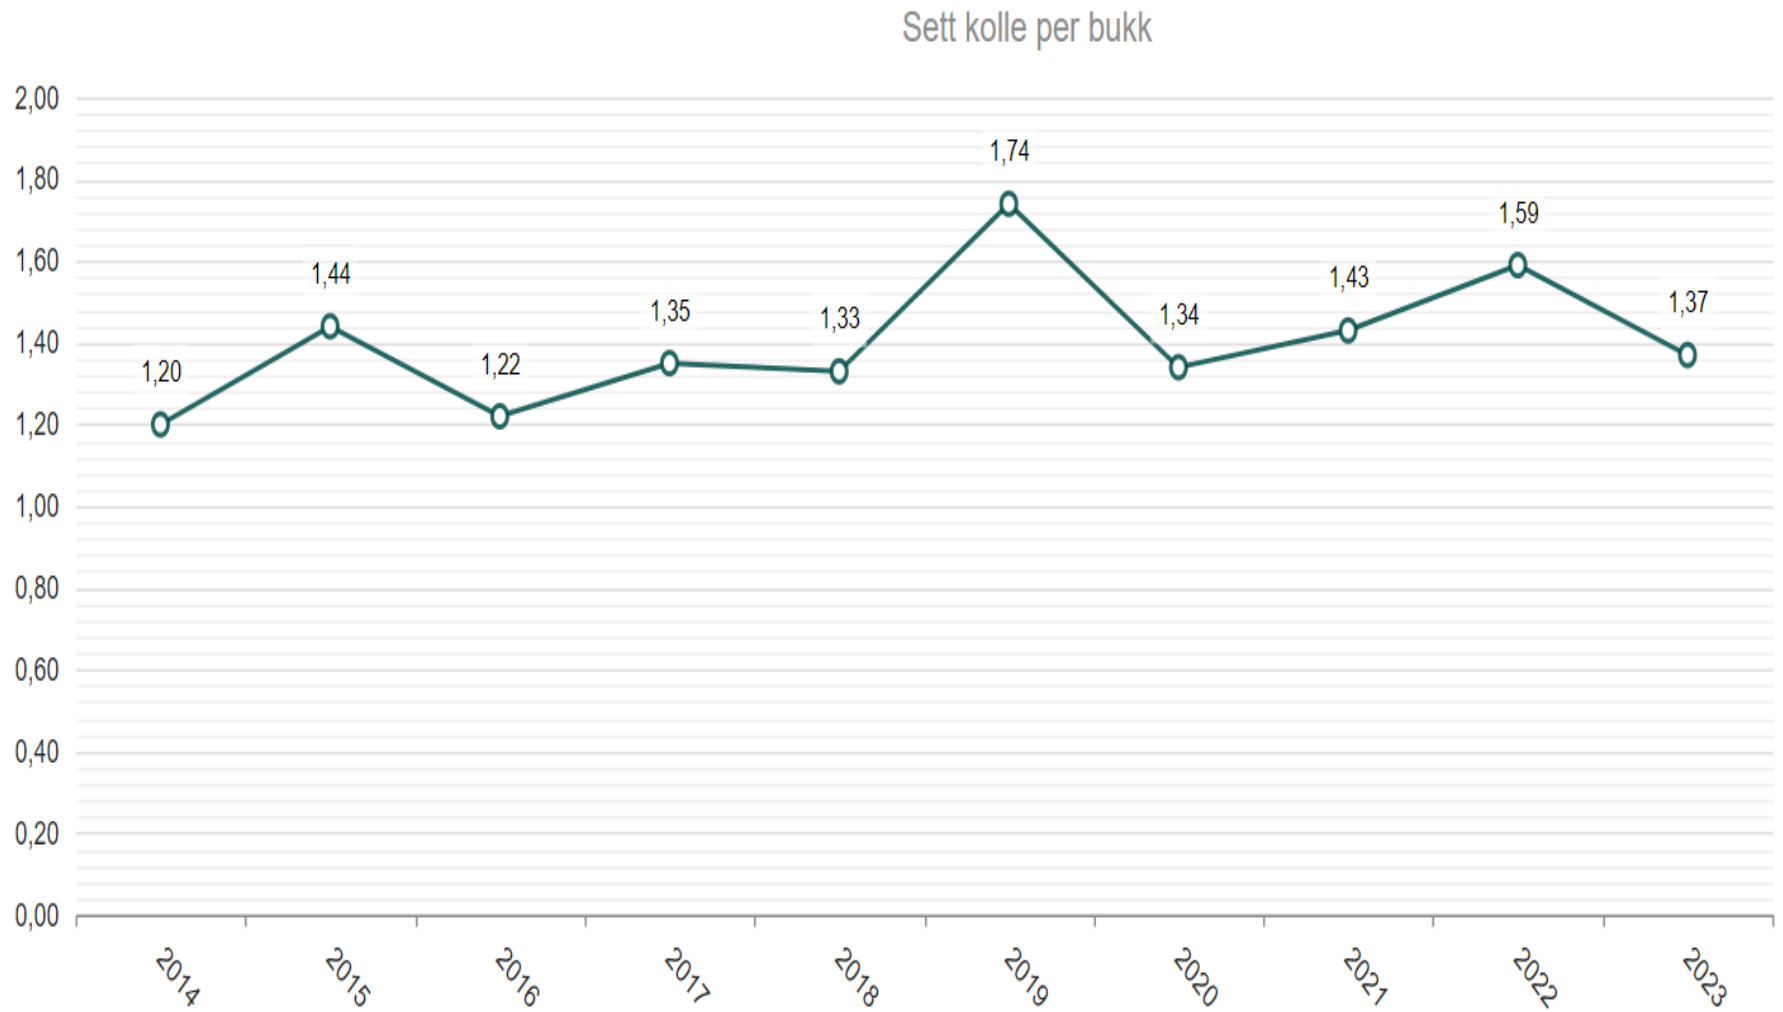

Felte hjort 2021/2023 – Åmli viltutvalg

(jfr. oppfølging av bestandsplanen)

	Eldre	Eldre %	Ungdyr	Ungdyr %	Kalv	Kalv %	I alt	I alt %
Hanndyr	87	27 %	61	19 %	36	11 %	184	57 %
Hunndyr	55	17 %	45	14 %	40	12 %	140	43 %
Felte totalt	142	44 %	106	33 %	76	23 %	324	100 %

Felte hjort 2012-2023

Felte hjort

Sett hjort / jegerdag

Felt hjort / jegerdag

Felt hjort per jegerdag

Hind/bukk-forhold

Kalveproduksjon kalv/hind

Sett kalv per kolle

Gjennomsnittsvokter kalv

- Gjennomsnittsvekt hannkalver
- Gjennomsnittsvekt hunnkalver

Slaktevekt kalv

Gj.snittsvekter 1 ½-åringer

- Gjennomsnittsvekt bukker 1 ½ år
- Gjennomsnittsvekt koller 1 ½ år

Slaktevekt dyr 1 ½ år