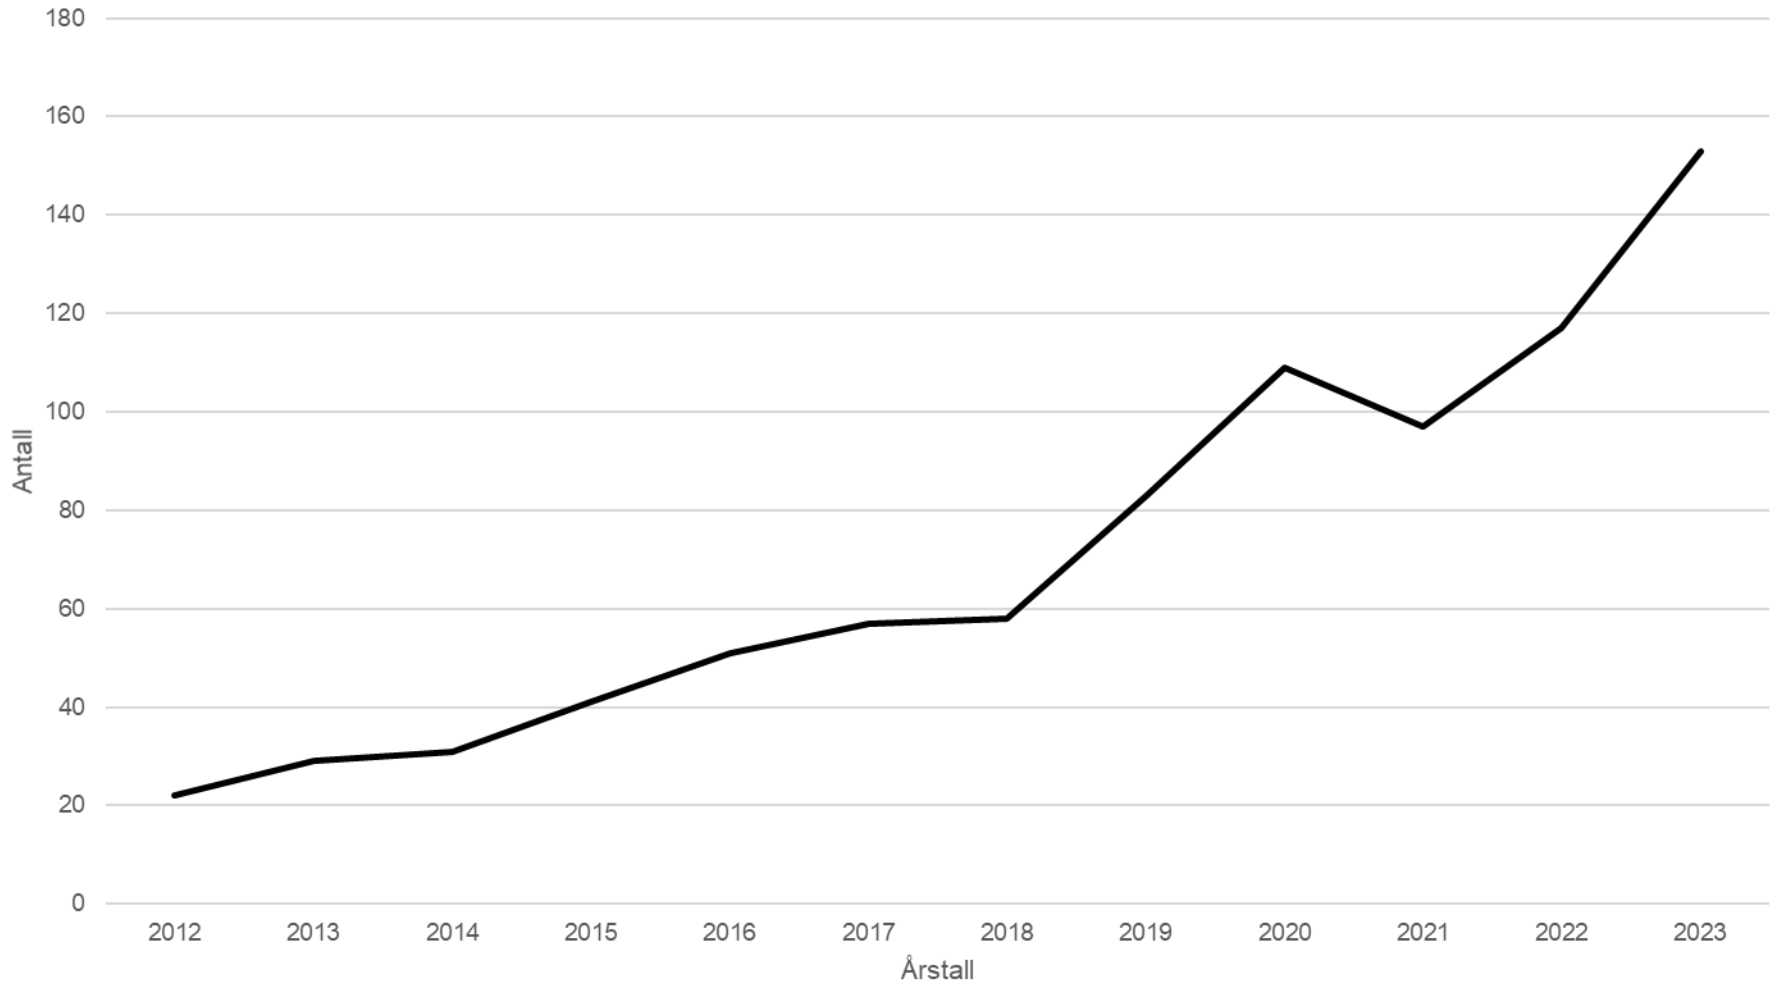

Felte hjort 2021/2023 – Åmli viltutvalg

(jfr. oppfølging av bestandsplanen)

	Eldre	Eldre %	Ungdyr	Ungdyr %	Kalv	Kalv %	I alt	I alt %
Hanndyr	87	27 %	61	19 %	36	11 %	184	57 %
Hunndyr	55	17 %	45	14 %	40	12 %	140	43 %
Felte totalt	142	44 %	106	33 %	76	23 %	324	100 %

Felte hjort 2012-2023

Felte hjort