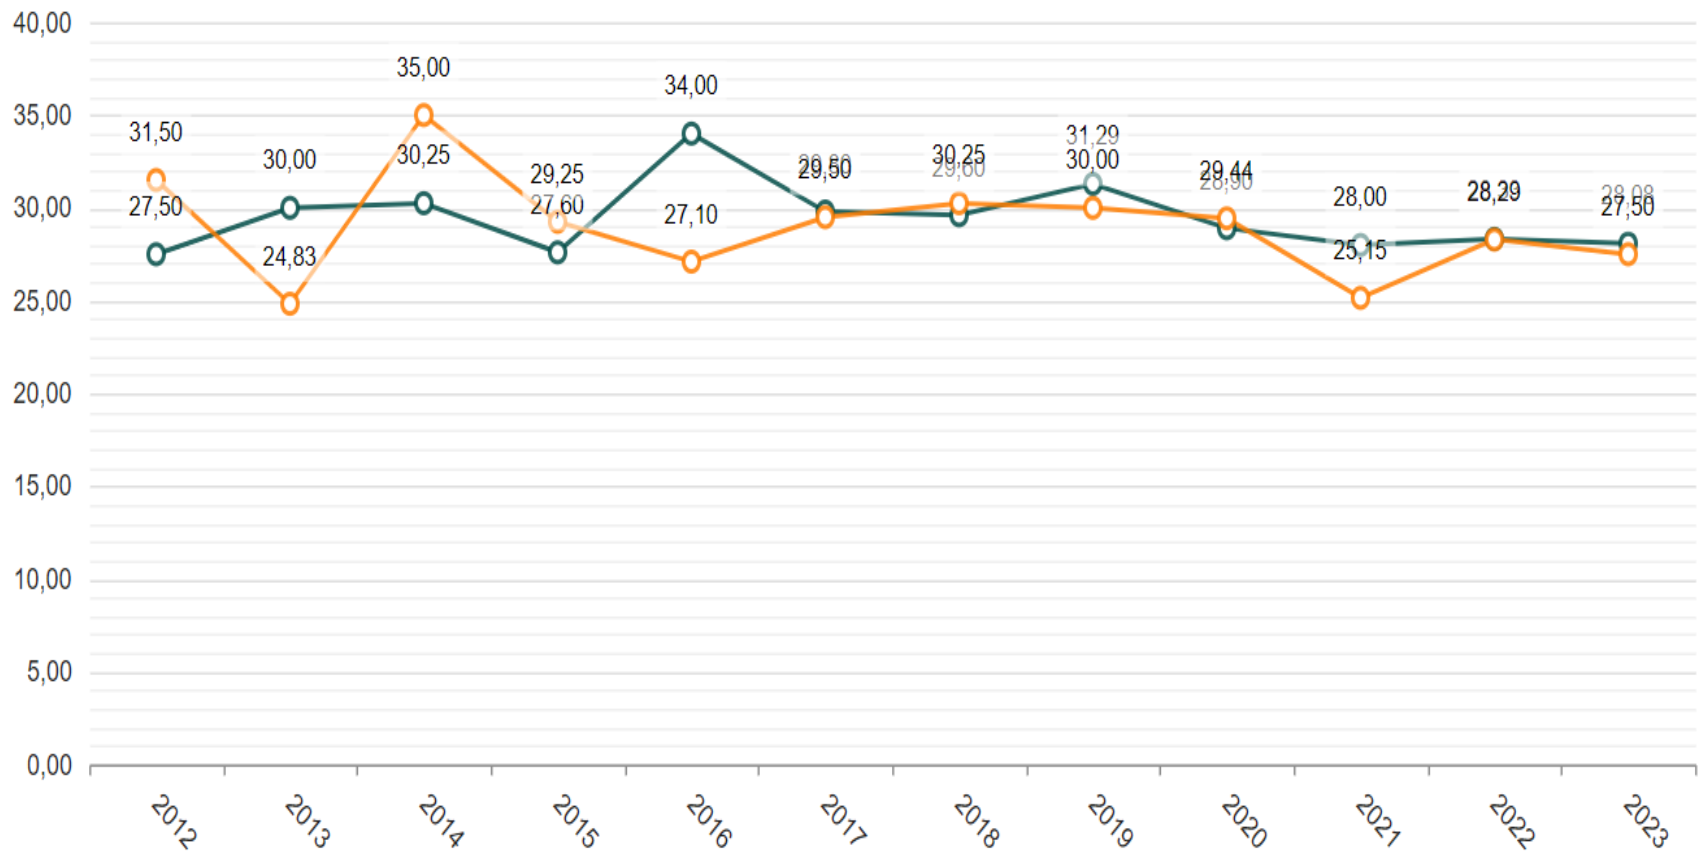

Gjennomsnittsvokter kalv

- Gjennomsnittsvekt hannkalver
- Gjennomsnittsvekt hunnkalver

Slaktevekt kalv