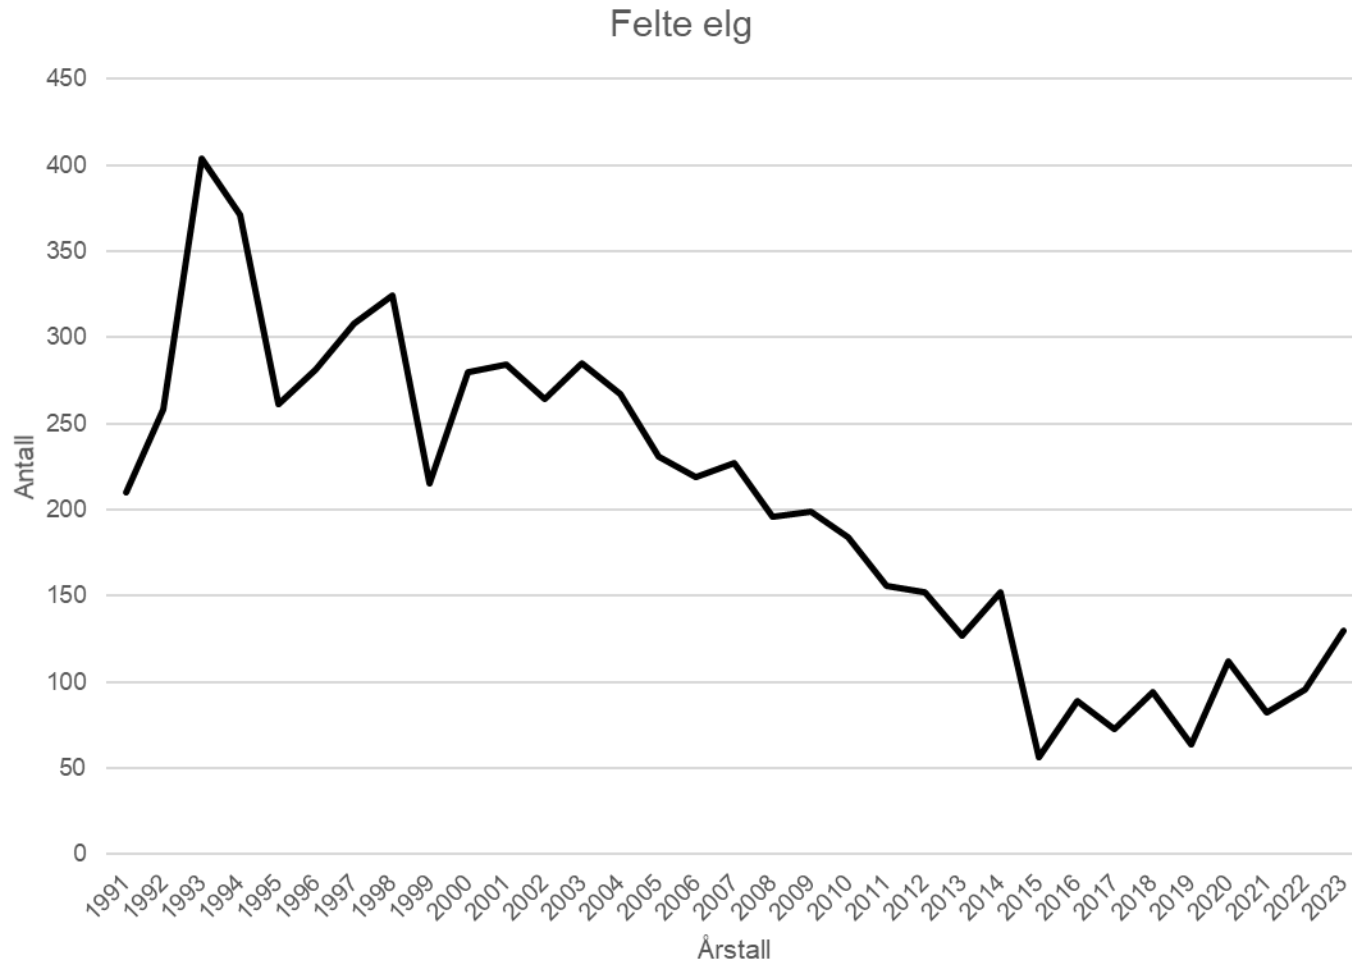

Felte elg 2021/2023 – Åmli viltutvalg

(jfr. oppfølging av bestandsplan)

Ungdyr = 1,5 åringer, eldre dyr inntil 130 kg og alle piggokser

	Eldre	Eldre %	Ungdyr	Ungdyr %	Kalv	Kalv %	I alt	I alt %
Hanndyr	46	15 %	74	25 %	28	10 %	148	50 %
Hunndyr	47	16 %	65	22 %	36	12 %	148	50 %
Felte totalt	93	31 %	139	47 %	64	22 %	296	100 %

Felte elg 1991-2023