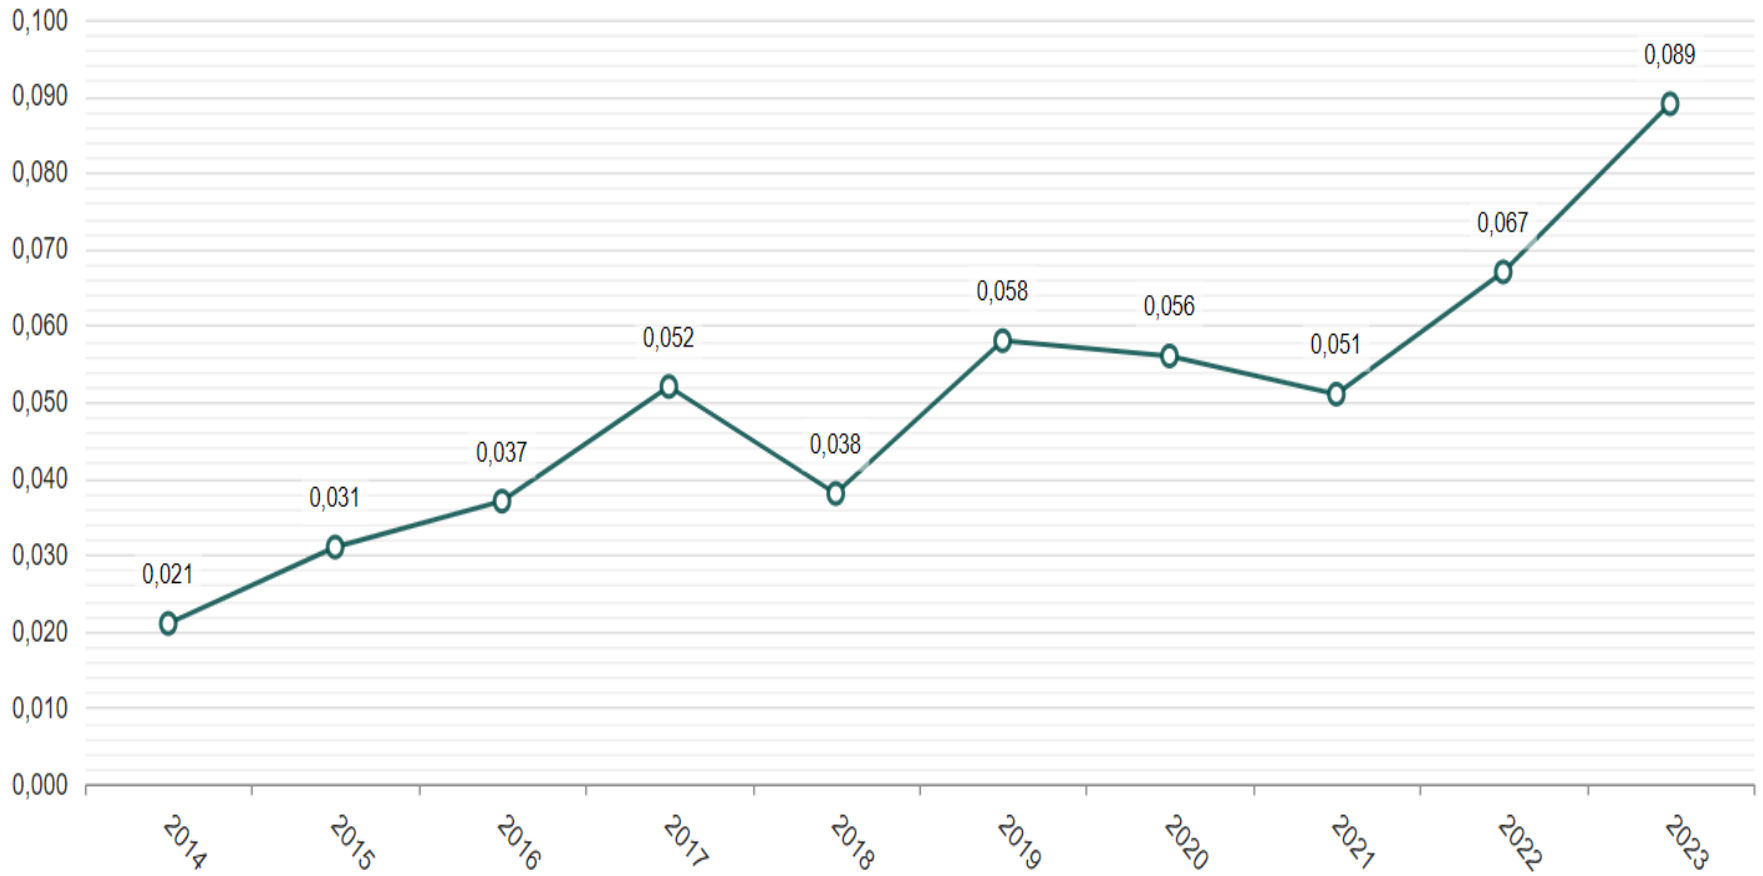

Felte hjort 2012-2023

Felte hjort

Sett hjort / jegerdag

Felt hjort / jegerdag

Felt hjort per jegerdag

Hind/bukk-forhold

Kalveproduksjon kalv/hind

Sett kalv per kolle