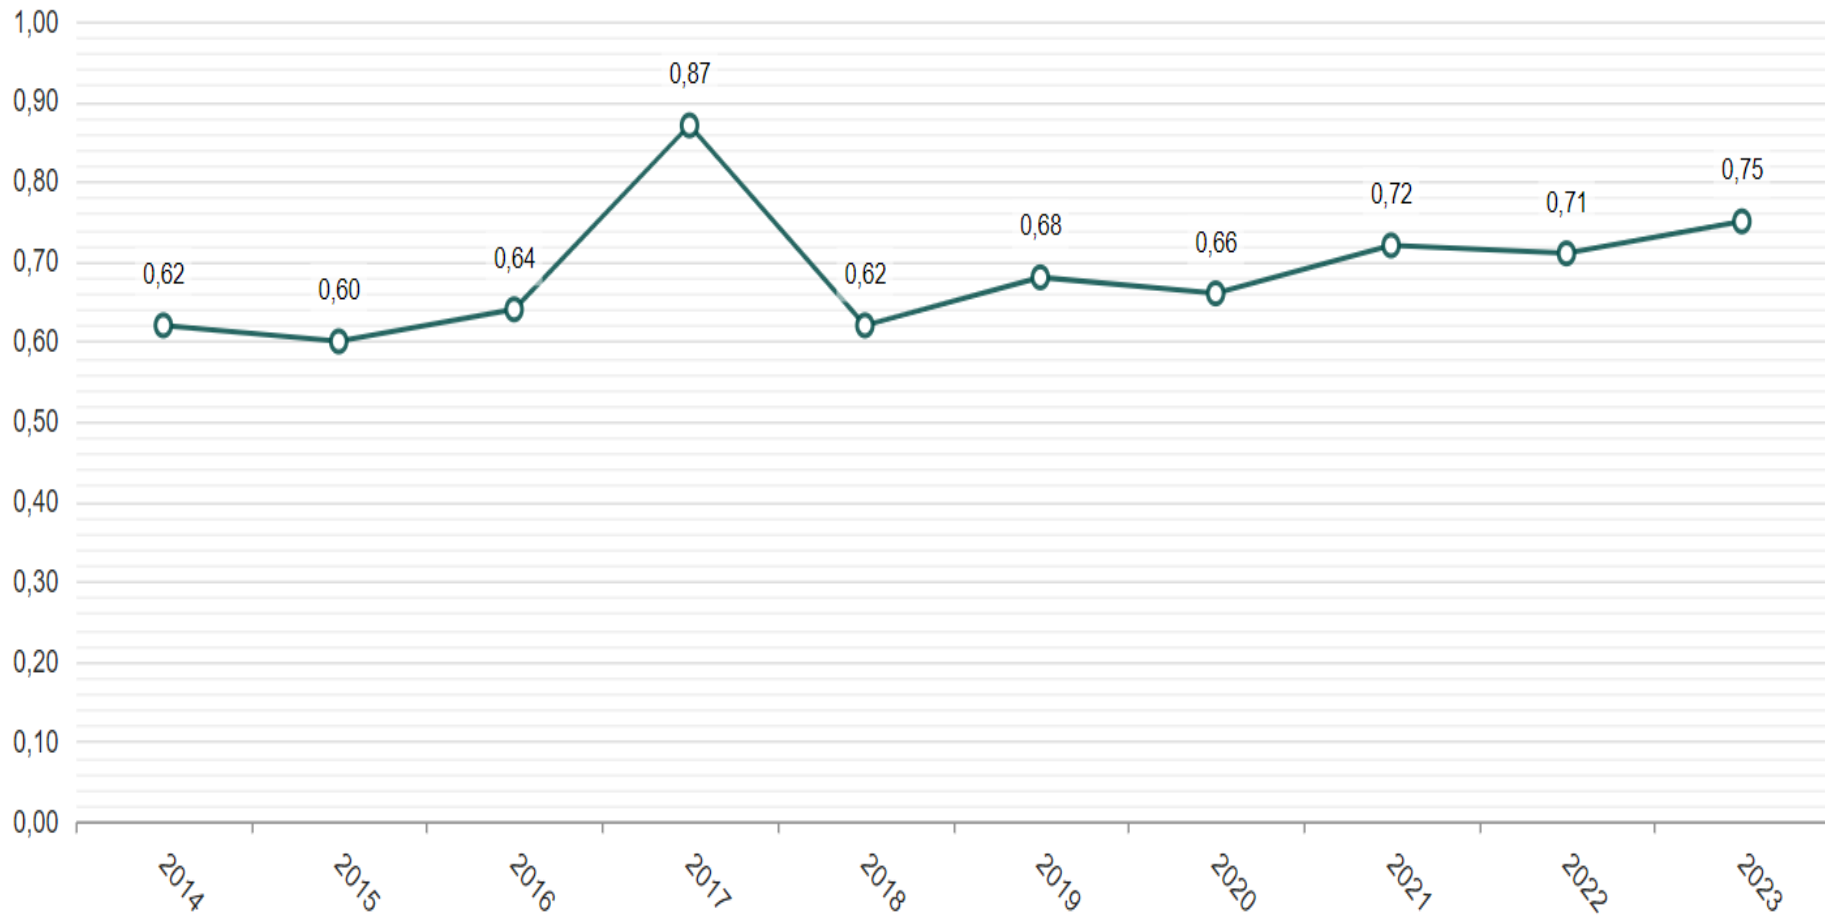

Felte hjort 2012-2023

Felte hjort

Sett hjort / jegerdag

Felt hjort / jegerdag

Felt hjort per jegerdag

Hind/bukk-forhold

Kalveproduksjon kalv/hind

Sett kalv per kolle