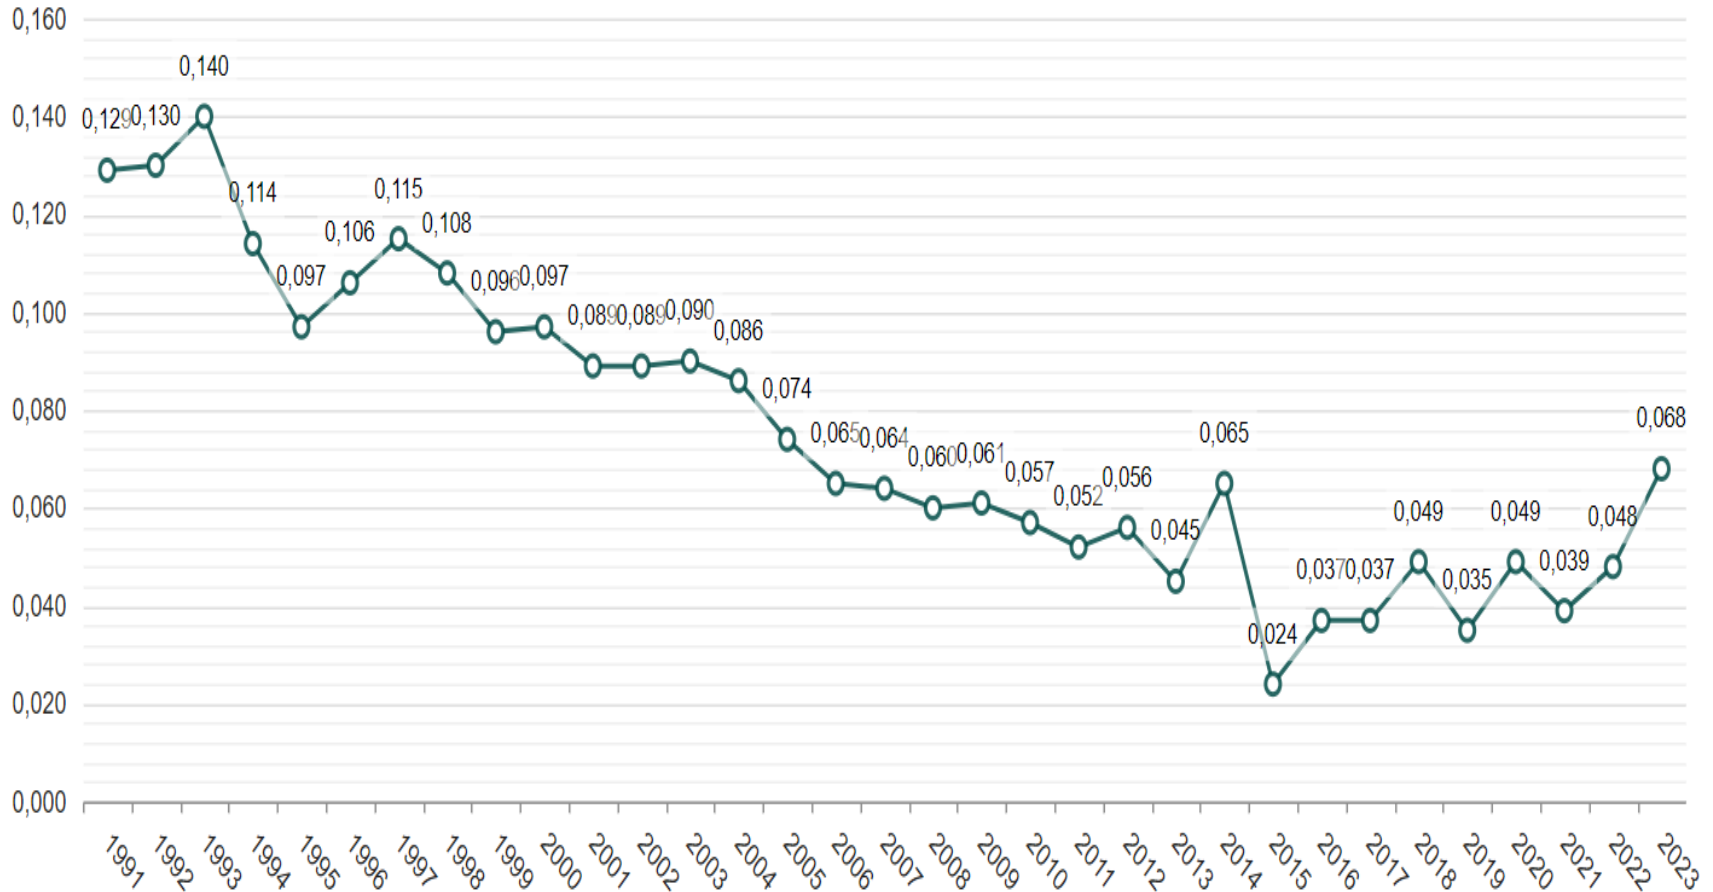

Felte elg 1991-2023

Sett elg / jegerdag

Sett elg per jegerdag

Felt elg / jegerdag

Felt elg per jegerdag

Ku/okse-forhold

Sett ku per okse

Kalveproduksjon kalv/ku

Sett kalv per ku

Tvillingrate – kalv/kalveku

Sett kalv per kalvku

Gjennomsnittsvokter kalv

- Gjennomsnittsvekt oksekalver
- Gjennomsnittsvekt kupalver

Slaktevekt kalv

Gj.snittsvekter 1 ½-åringer

- Gjennomsnittsvekt okser 1 ½ år
- Gjennomsnittsvekt kuer 1 ½ år