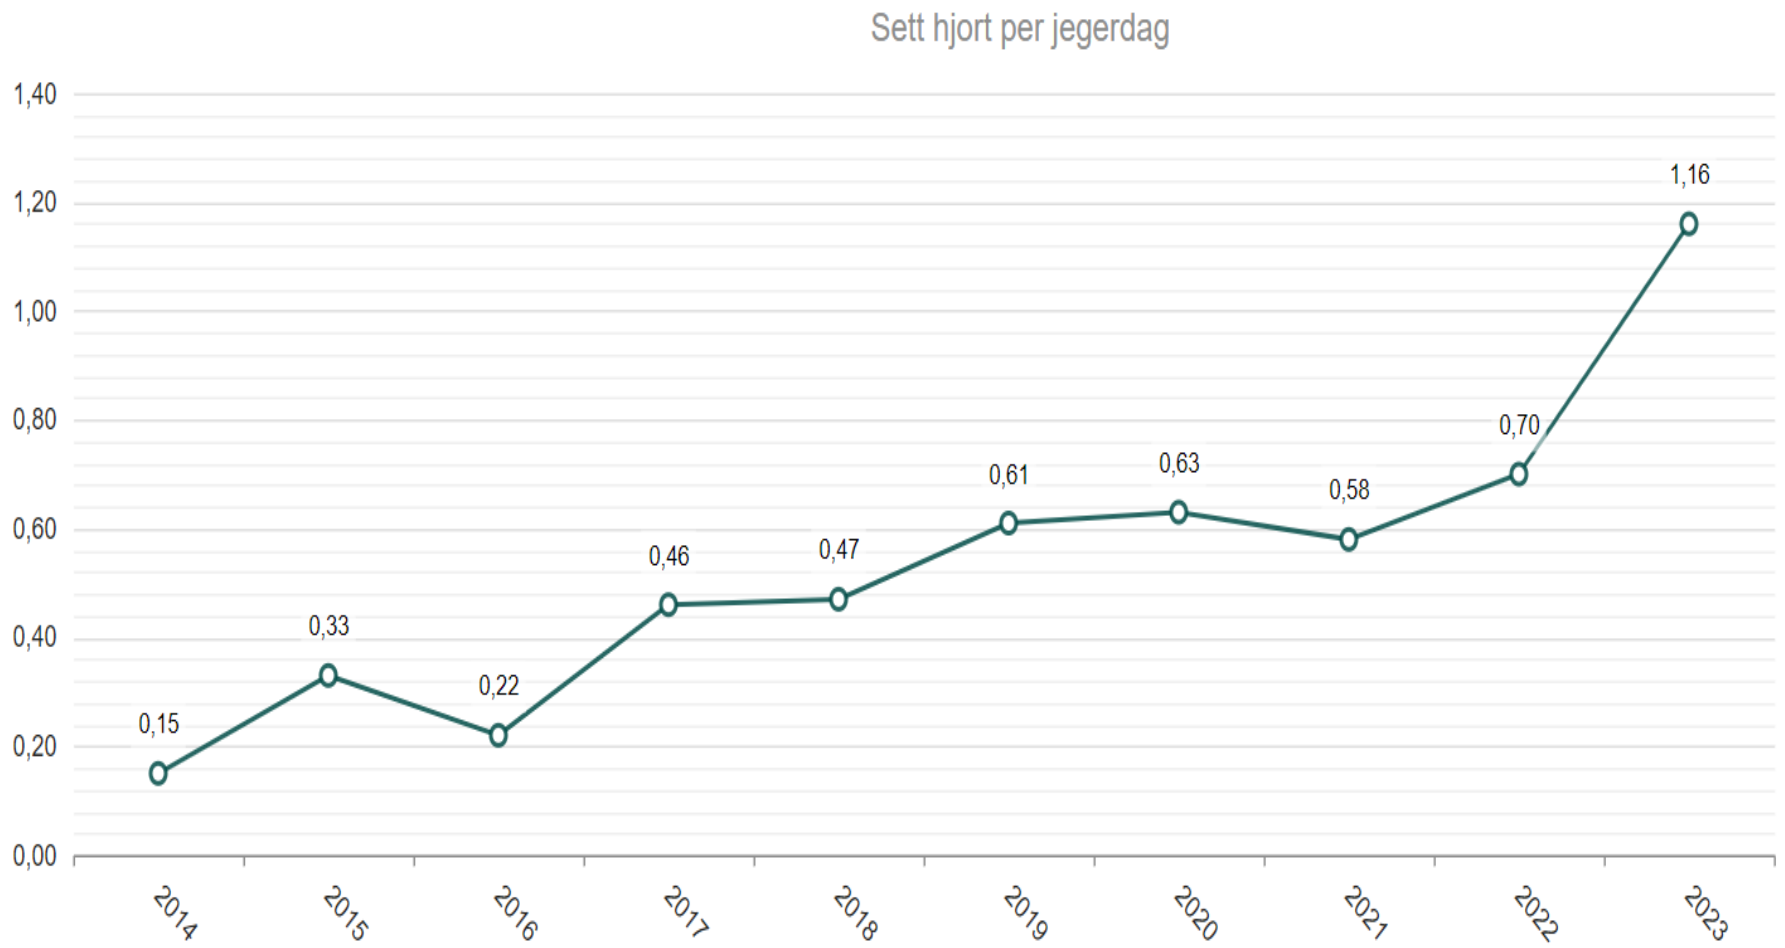

Sett hjort / jegerdag