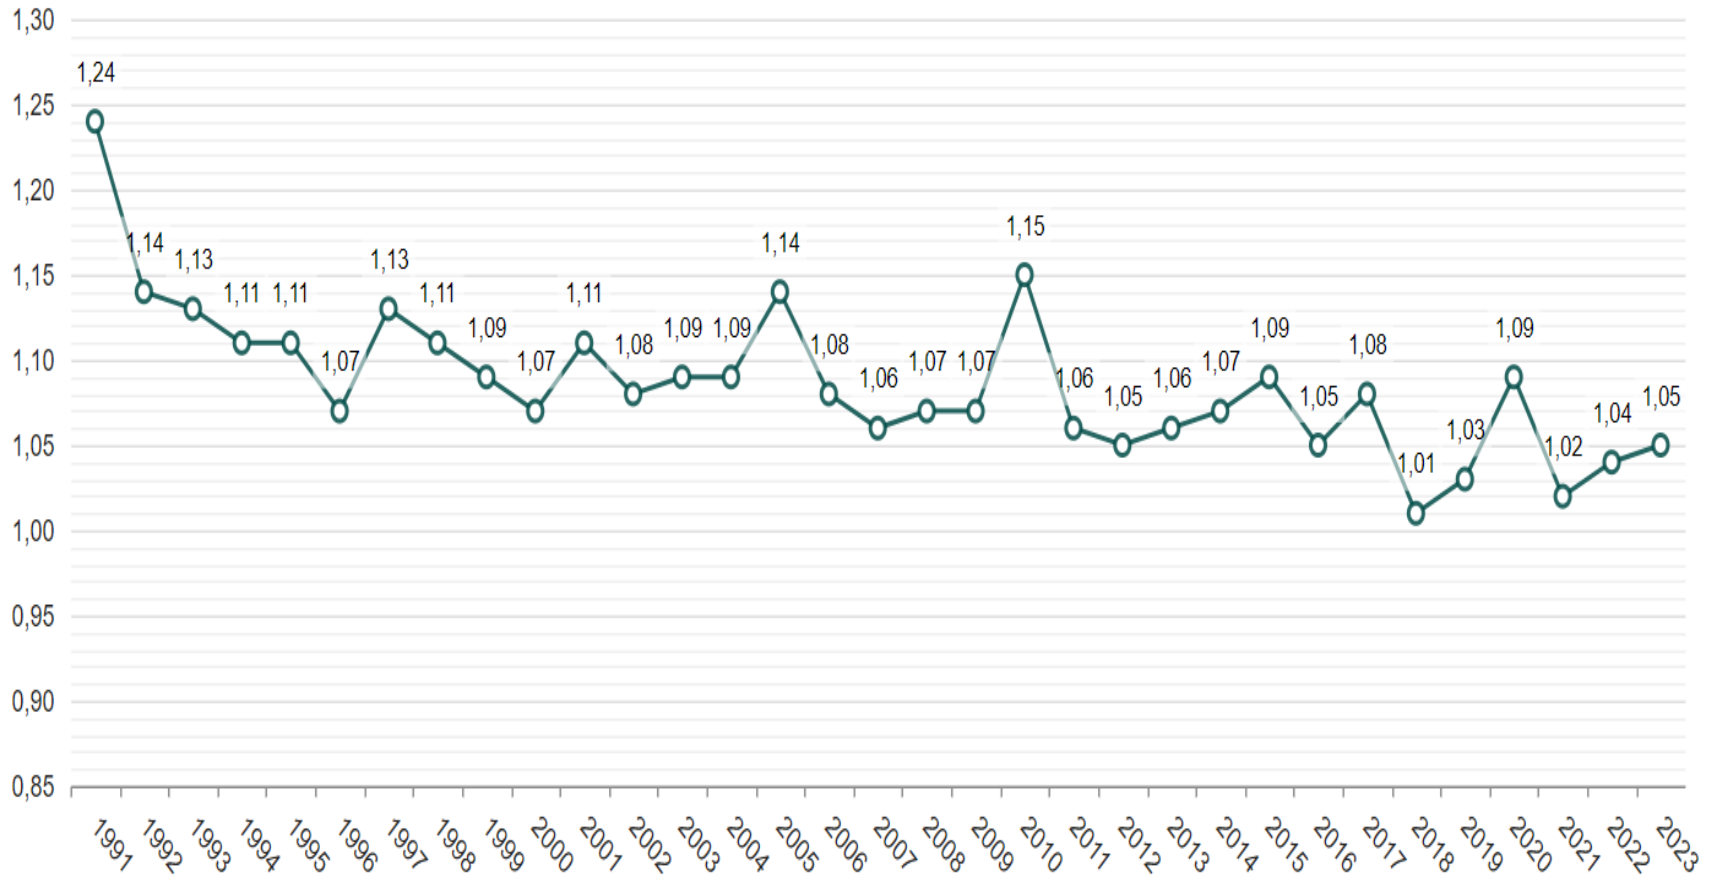

Felte elg 2021/2023 – Åmli viltutvalg

(jfr. oppfølging av bestandsplan)

Ungdyr = 1,5 åringer, eldre dyr inntil 130 kg og alle piggokser

	Eldre	Eldre %	Ungdyr	Ungdyr %	Kalv	Kalv %	I alt	I alt %
Hanndyr	46	15 %	74	25 %	28	10 %	148	50 %
Hunndyr	47	16 %	65	22 %	36	12 %	148	50 %
Felte totalt	93	31 %	139	47 %	64	22 %	296	100 %

Felte elg 1991-2023

Sett elg / jegerdag

Sett elg per jegerdag

Felt elg / jegerdag

Felt elg per jegerdag

Ku/okse-forhold

Sett ku per okse

Kalveproduksjon kalv/ku

Sett kalv per ku

Tvillingrate – kalv/kalveku

Sett kalv per kalvku

Gjennomsnittsvokter kalv

- Gjennomsnittsvekt oksekalver
- Gjennomsnittsvekt kupalver

Slaktevekt kalv

Gj.snittsvekter 1 ½-åringer

- Gjennomsnittsvekt okser 1 ½ år
- Gjennomsnittsvekt kuer 1 ½ år