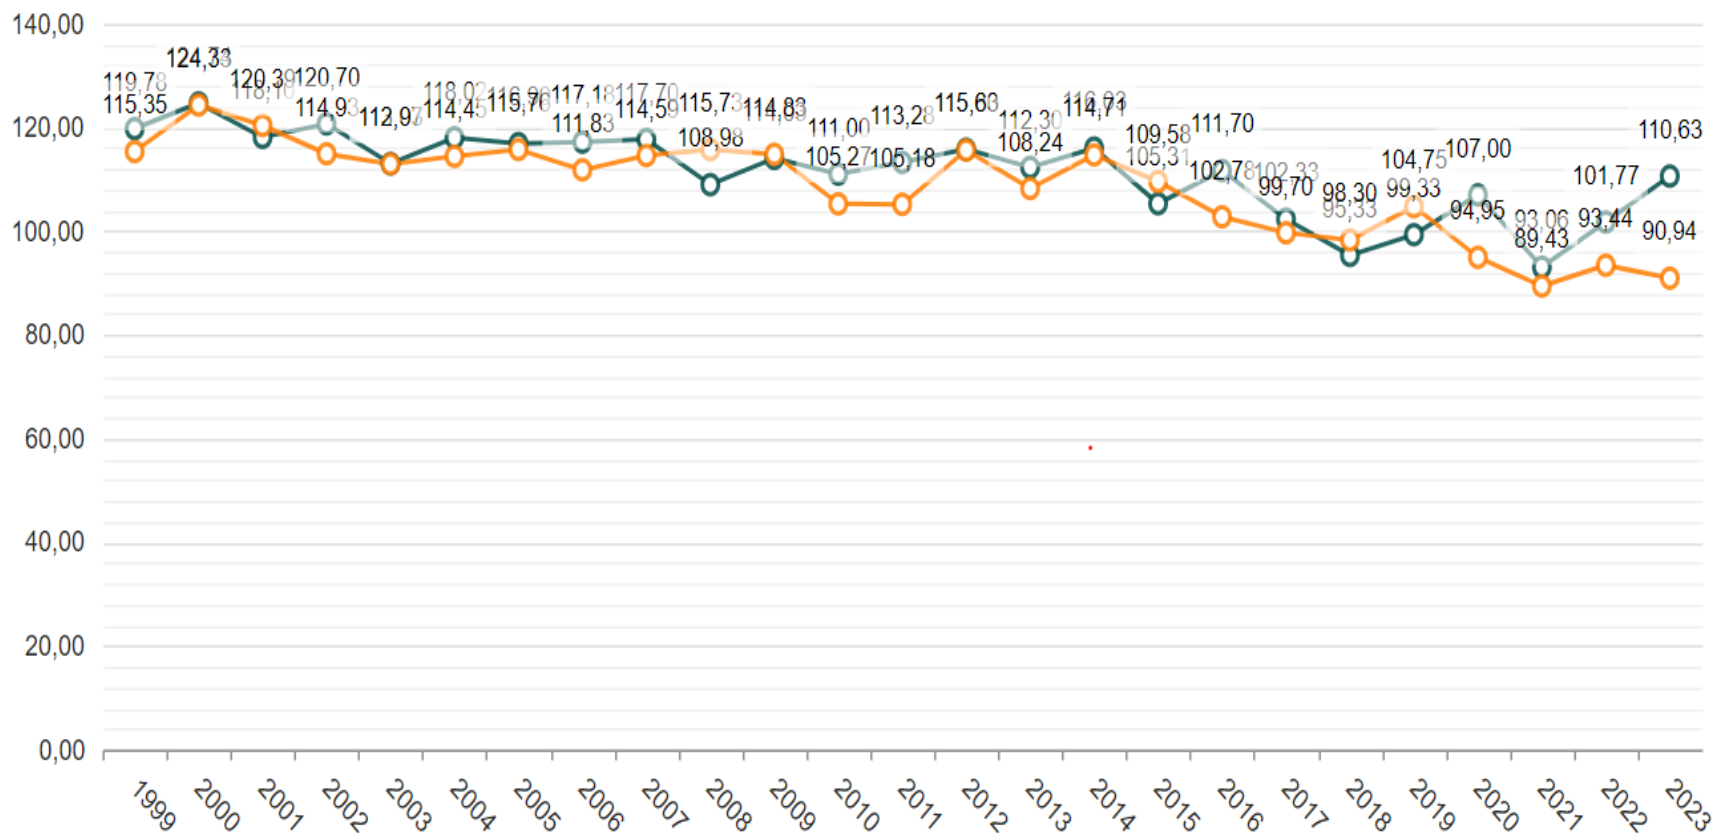

Gj.snittsvekter 1 ½-åringer

- Gjennomsnittsvekt okser 1 ½ år
- Gjennomsnittsvekt kuer 1 ½ år

Slaktevekt dyr 1 ½ år