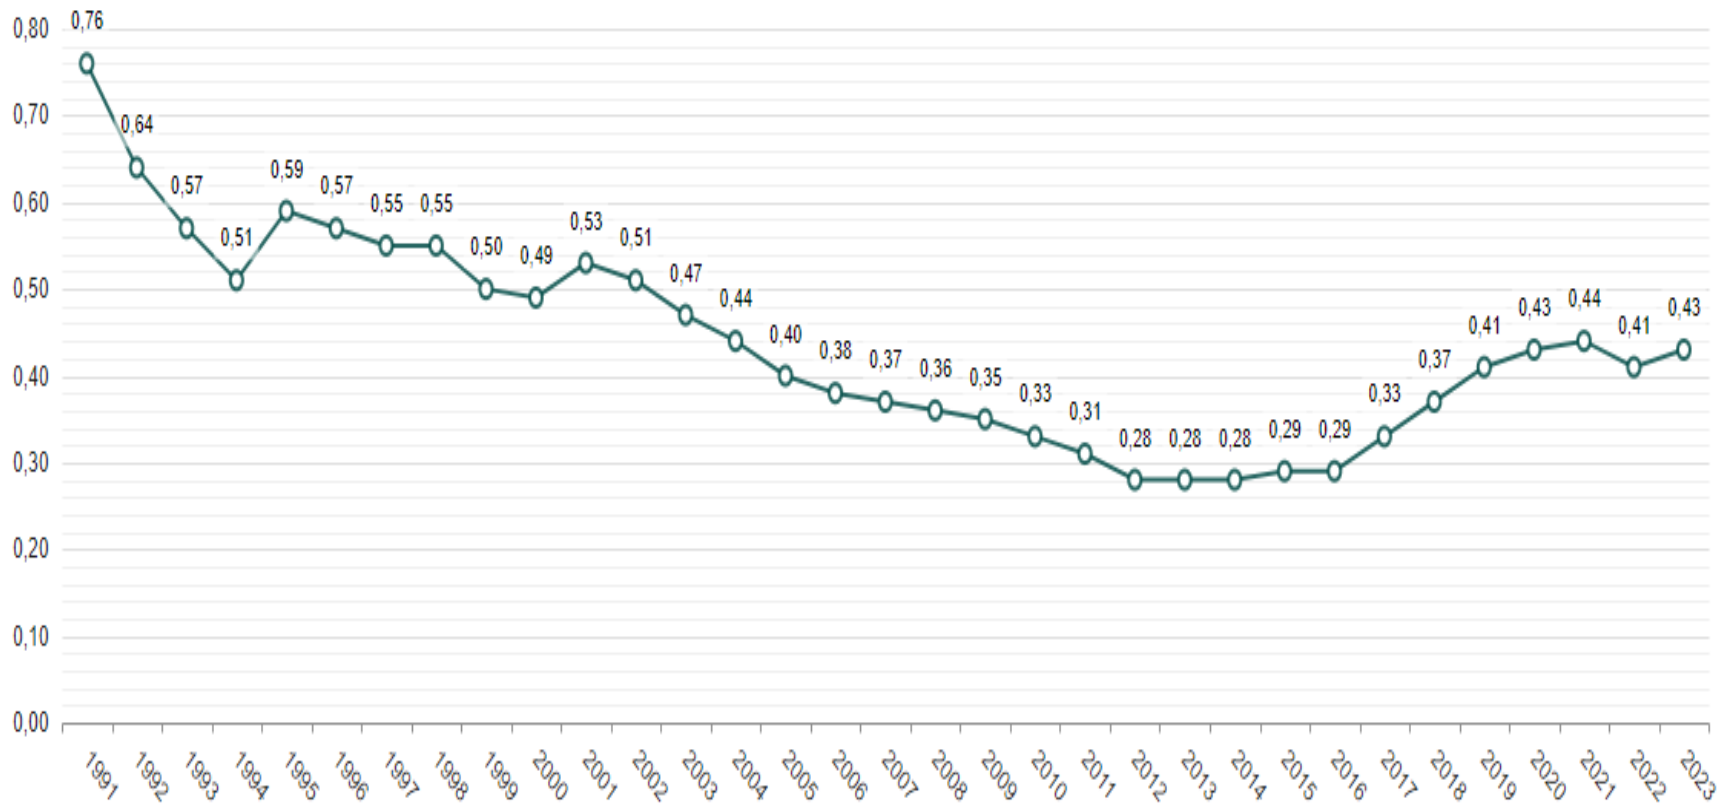

Sett elg / jegerdag

Sett elg per jegerdag