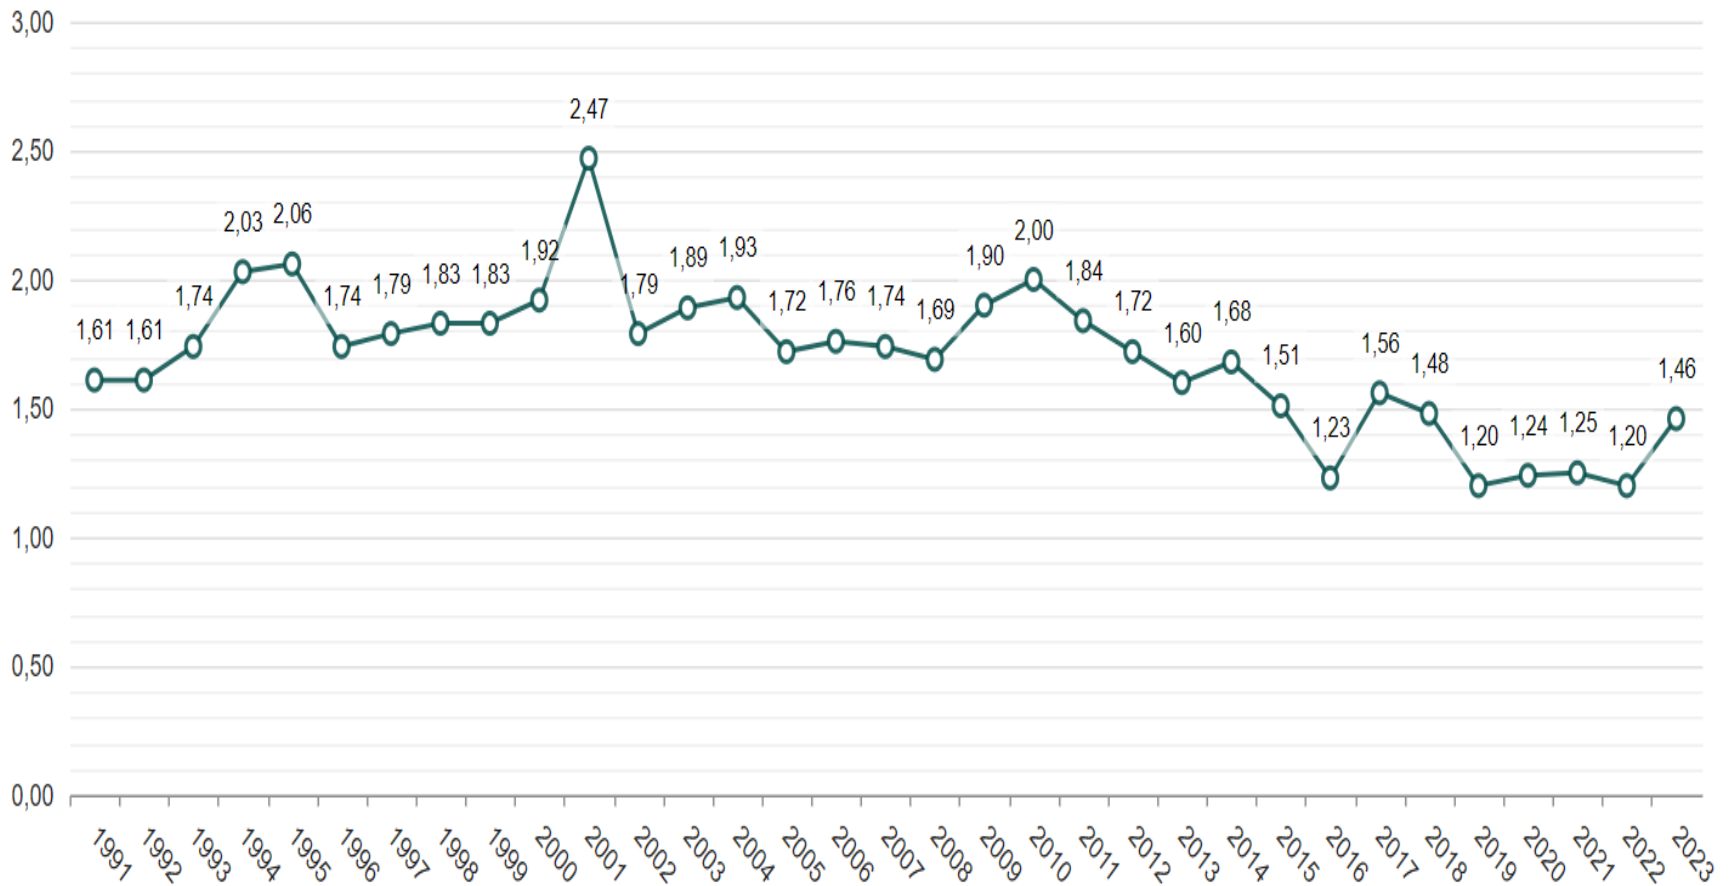

Felte elg 2021/2023 – Åmli viltutvalg

(jfr. oppfølging av bestandsplan)

Ungdyr = 1,5 åringer, eldre dyr inntil 130 kg og alle piggokser

	Eldre	Eldre %	Ungdyr	Ungdyr %	Kalv	Kalv %	I alt	I alt %
Hanndyr	46	15 %	74	25 %	28	10 %	148	50 %
Hunndyr	47	16 %	65	22 %	36	12 %	148	50 %
Felte totalt	93	31 %	139	47 %	64	22 %	296	100 %

Felte elg 1991-2023

Sett elg / jegerdag

Sett elg per jegerdag

Felt elg / jegerdag

Felt elg per jegerdag

Ku/okse-forhold

Sett ku per okse

Kalveproduksjon kalv/ku

Sett kalv per ku

Tvillingrate – kalv/kalveku

Sett kalv per kalvku

Gjennomsnittsvokter kalv

- Gjennomsnittsvekt oksekalver
- Gjennomsnittsvekt kupalver

Slaktevekt kalv

Gj.snittsvekter 1 ½-åringer

- Gjennomsnittsvekt okser 1 ½ år
- Gjennomsnittsvekt kuer 1 ½ år