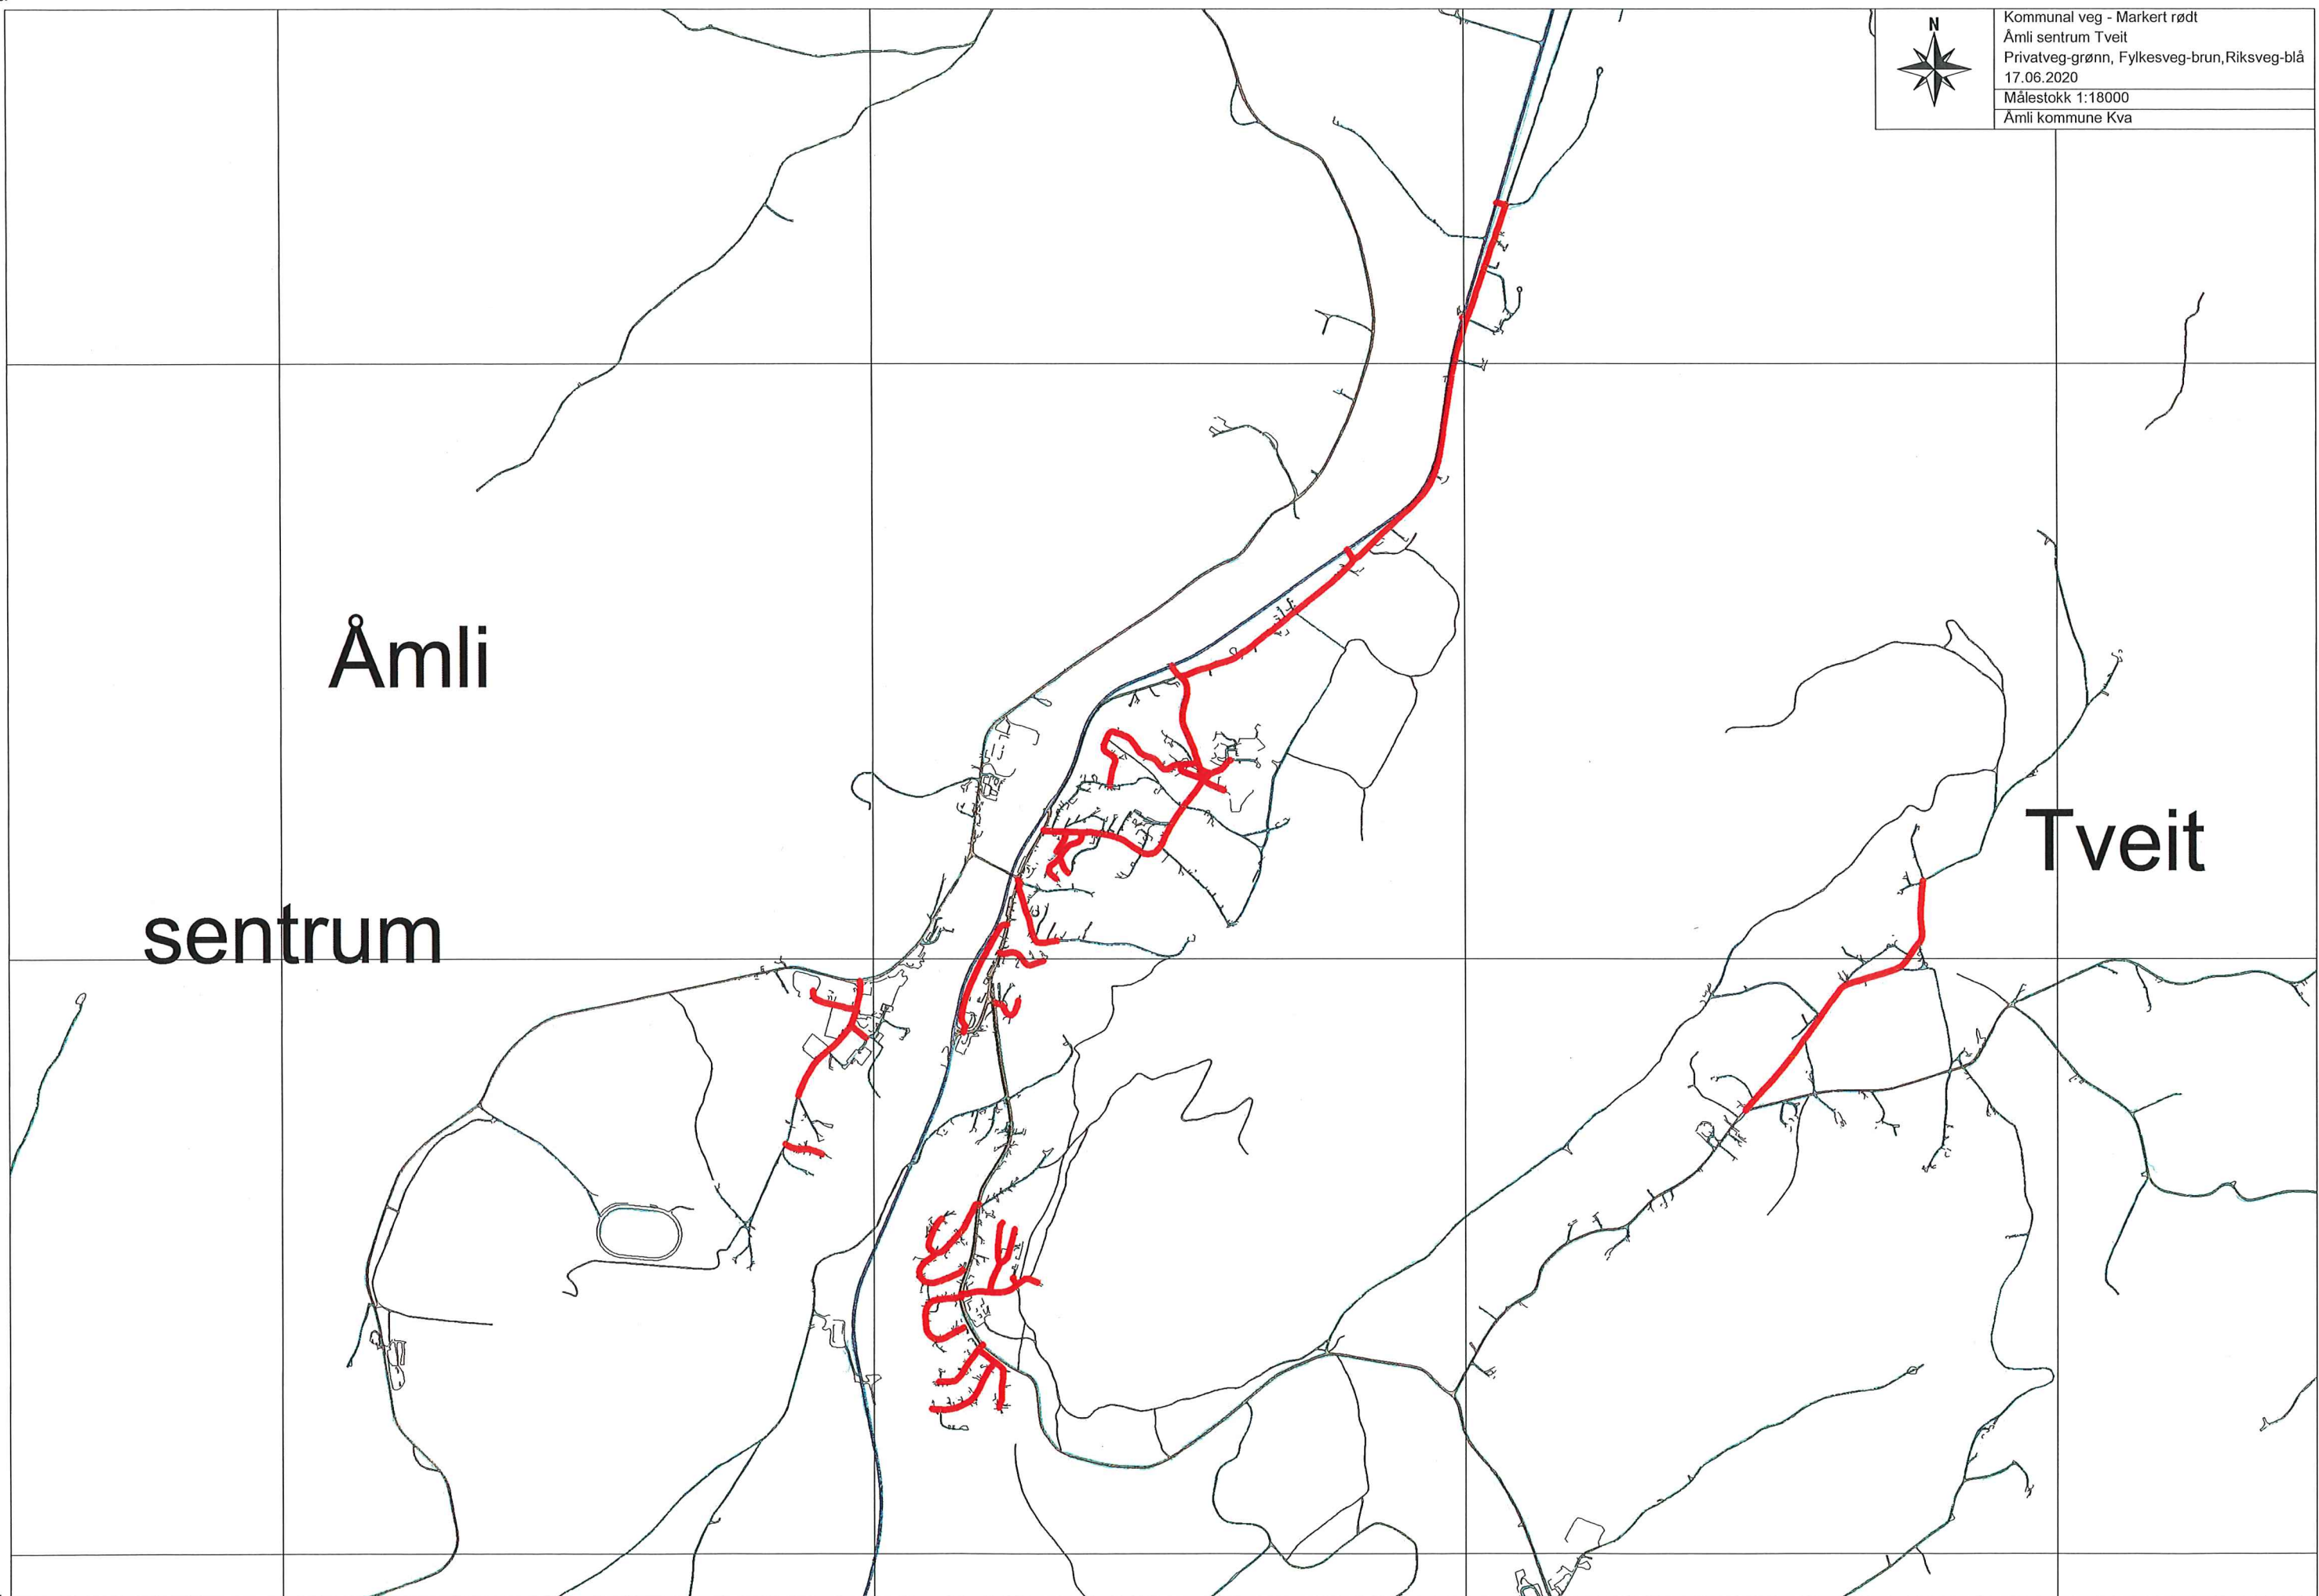

467168

474189

3517072

X 65170

Kommunal veg - Markert rødt
 Åmli sentrum Tveit
 Privatveg-grønn, Fylkesveg-brun, Riksveg-blå
 17.06.2020
 Målestokk 1:18000
 Åmli kommune Kva

Åmli

Tveit

sentrum

3512264

X 65122

Y 46716

Y 47418