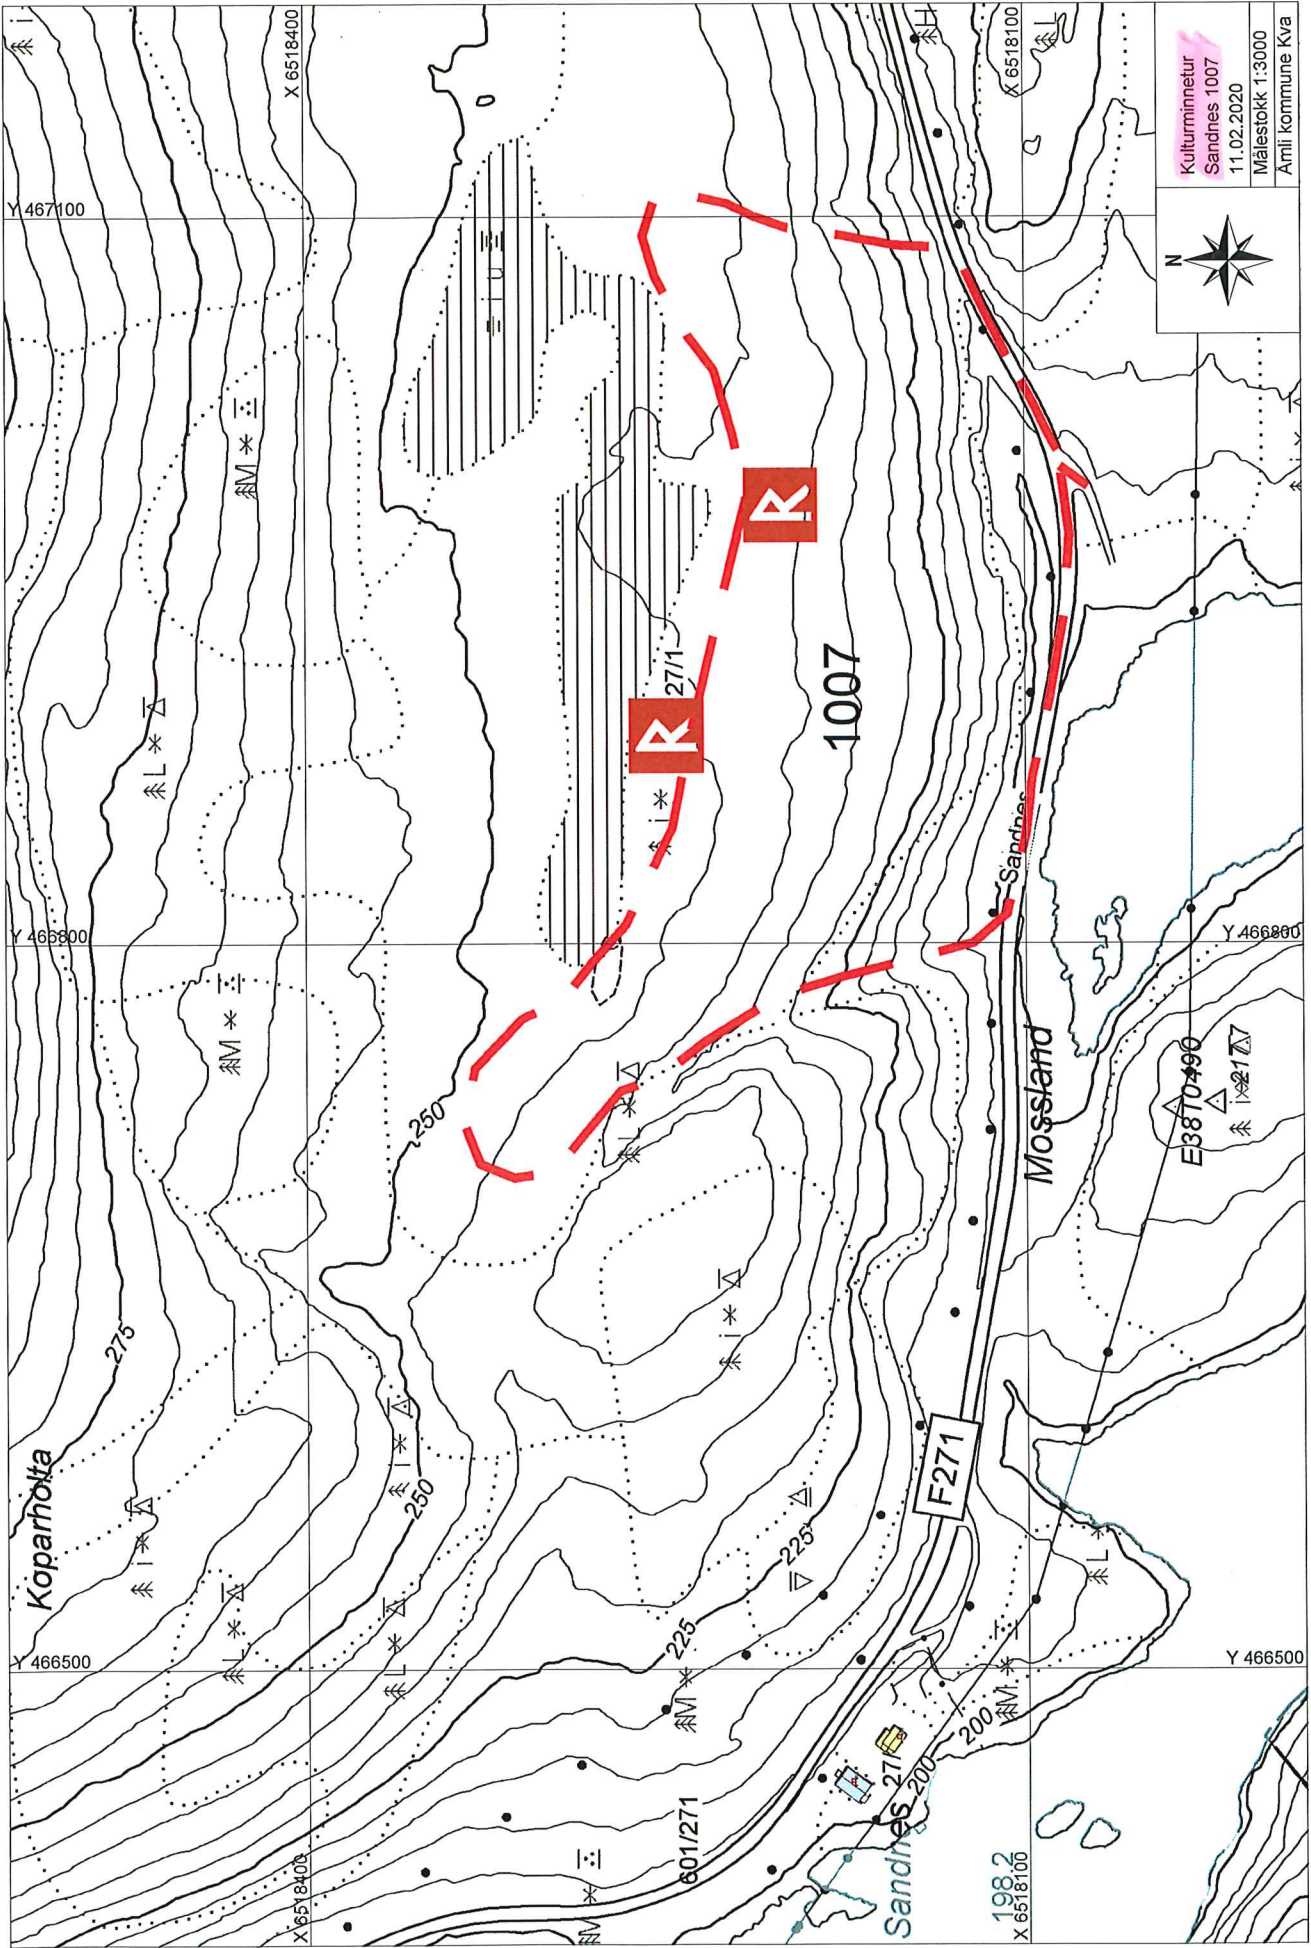

Kulturminnetur
Koppåsna 1003
11.02.2020
Målestokk 1:5000
Amli kommune Kva

Kulturminnetur
Bispevegen 1004
11.02.2020
Målestokk 1:16500
Arnti kommune Kva

Y 485100

Y 485100

Y 483450

Y 483450

X 6522450

X 6522450

R 1004

Kulturminnetur
1005 Rostveitplassen
11.02.2020
Målestokk 1:3000
Amlí kommune Kva

186.6

Kulturminnetur
Aslefoss 1006
11.02.2020
Målestokk 1:3000
Amlí kommune Kva

1006

Haslefoss

225

Ø236.13/1

200

F272

Sagkleiva

Grusteliskotet

Ytre Ramse

601/272

X 6515700

Y 455400

X 6515400

X 6515100

Y 455400

Y 455700

Y 455700

X 6515400

X 6515100

Kulturminnetur
Sandnes 1007
11.02.2020
Målestokk 1:3000
Amfi kommune Kva