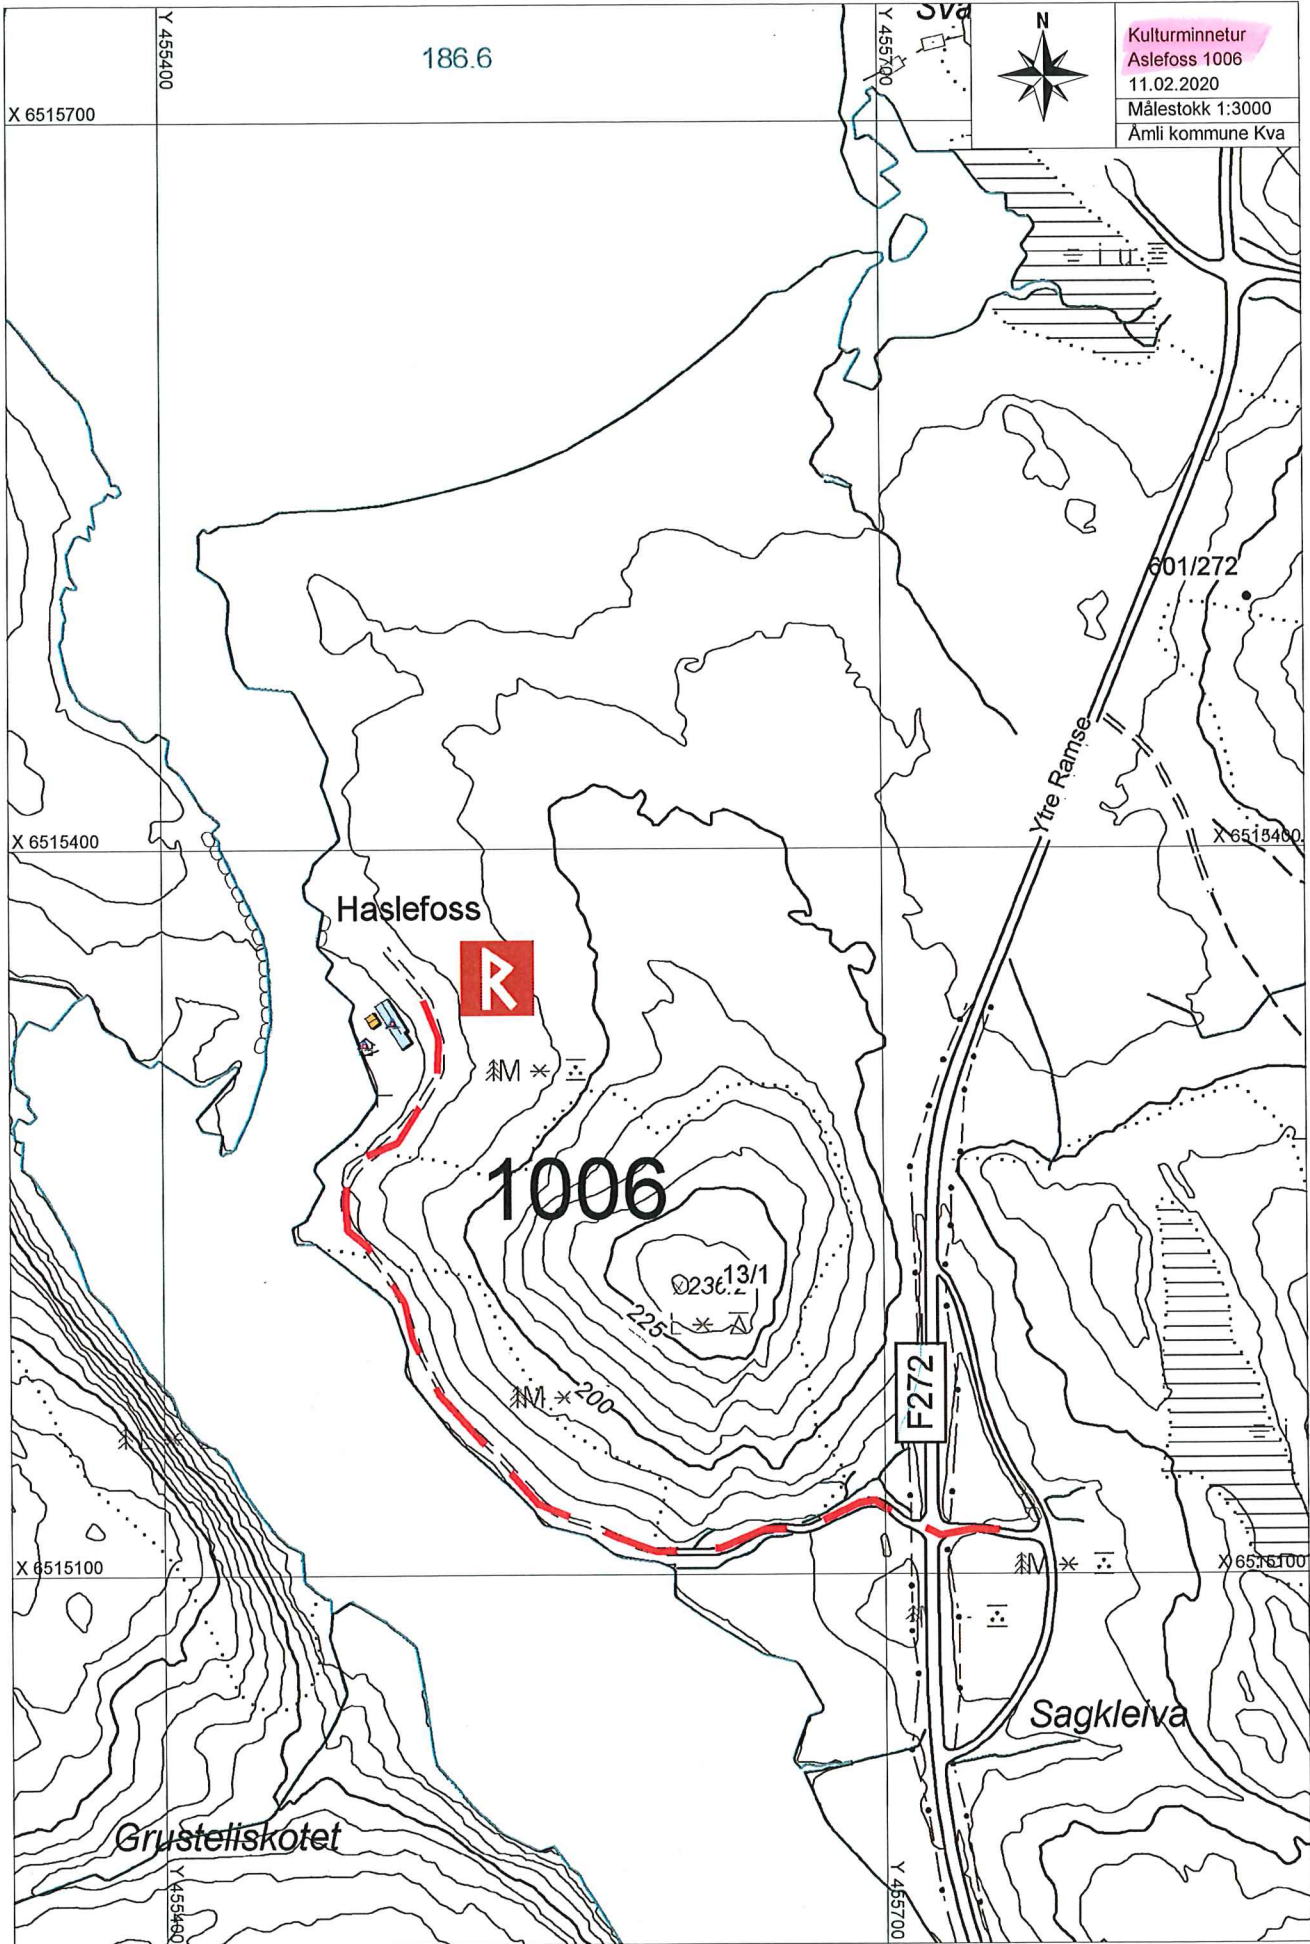

Kulturminnetur
Koppåsna 1003
11.02.2020
Målestokk 1:5000
Amli kommune Kva

Kulturminnetur
Bispevegen 1004
11.02.2020
Målestokk 1:16500
Arnti kommune Kva

Y 485100

Y 485100

Y 483450

Y 483450

X 6522450

X 6522450

R 1004

Kulturminnetur
1005 Rostveitplassen
11.02.2020
Målestokk 1:3000
Amlí kommune Kva

186.6

Kulturminnetur
Aslefoss 1006
11.02.2020
Målestokk 1:3000
Amlí kommune Kva

1006

Haslefoss

225

Ø236.13/1

200

F272

Sagkleiva

Grusteliskotet

Ytre Ramse

601/272

X 6515700

Y 455400

X 6515400

X 6515100

Y 455400

Y 455700

Y 455700

X 6515400

X 6515100

Kulturminnetur
Sandnes 1007
11.02.2020
Målestokk 1:3000
Amfi kommune Kva