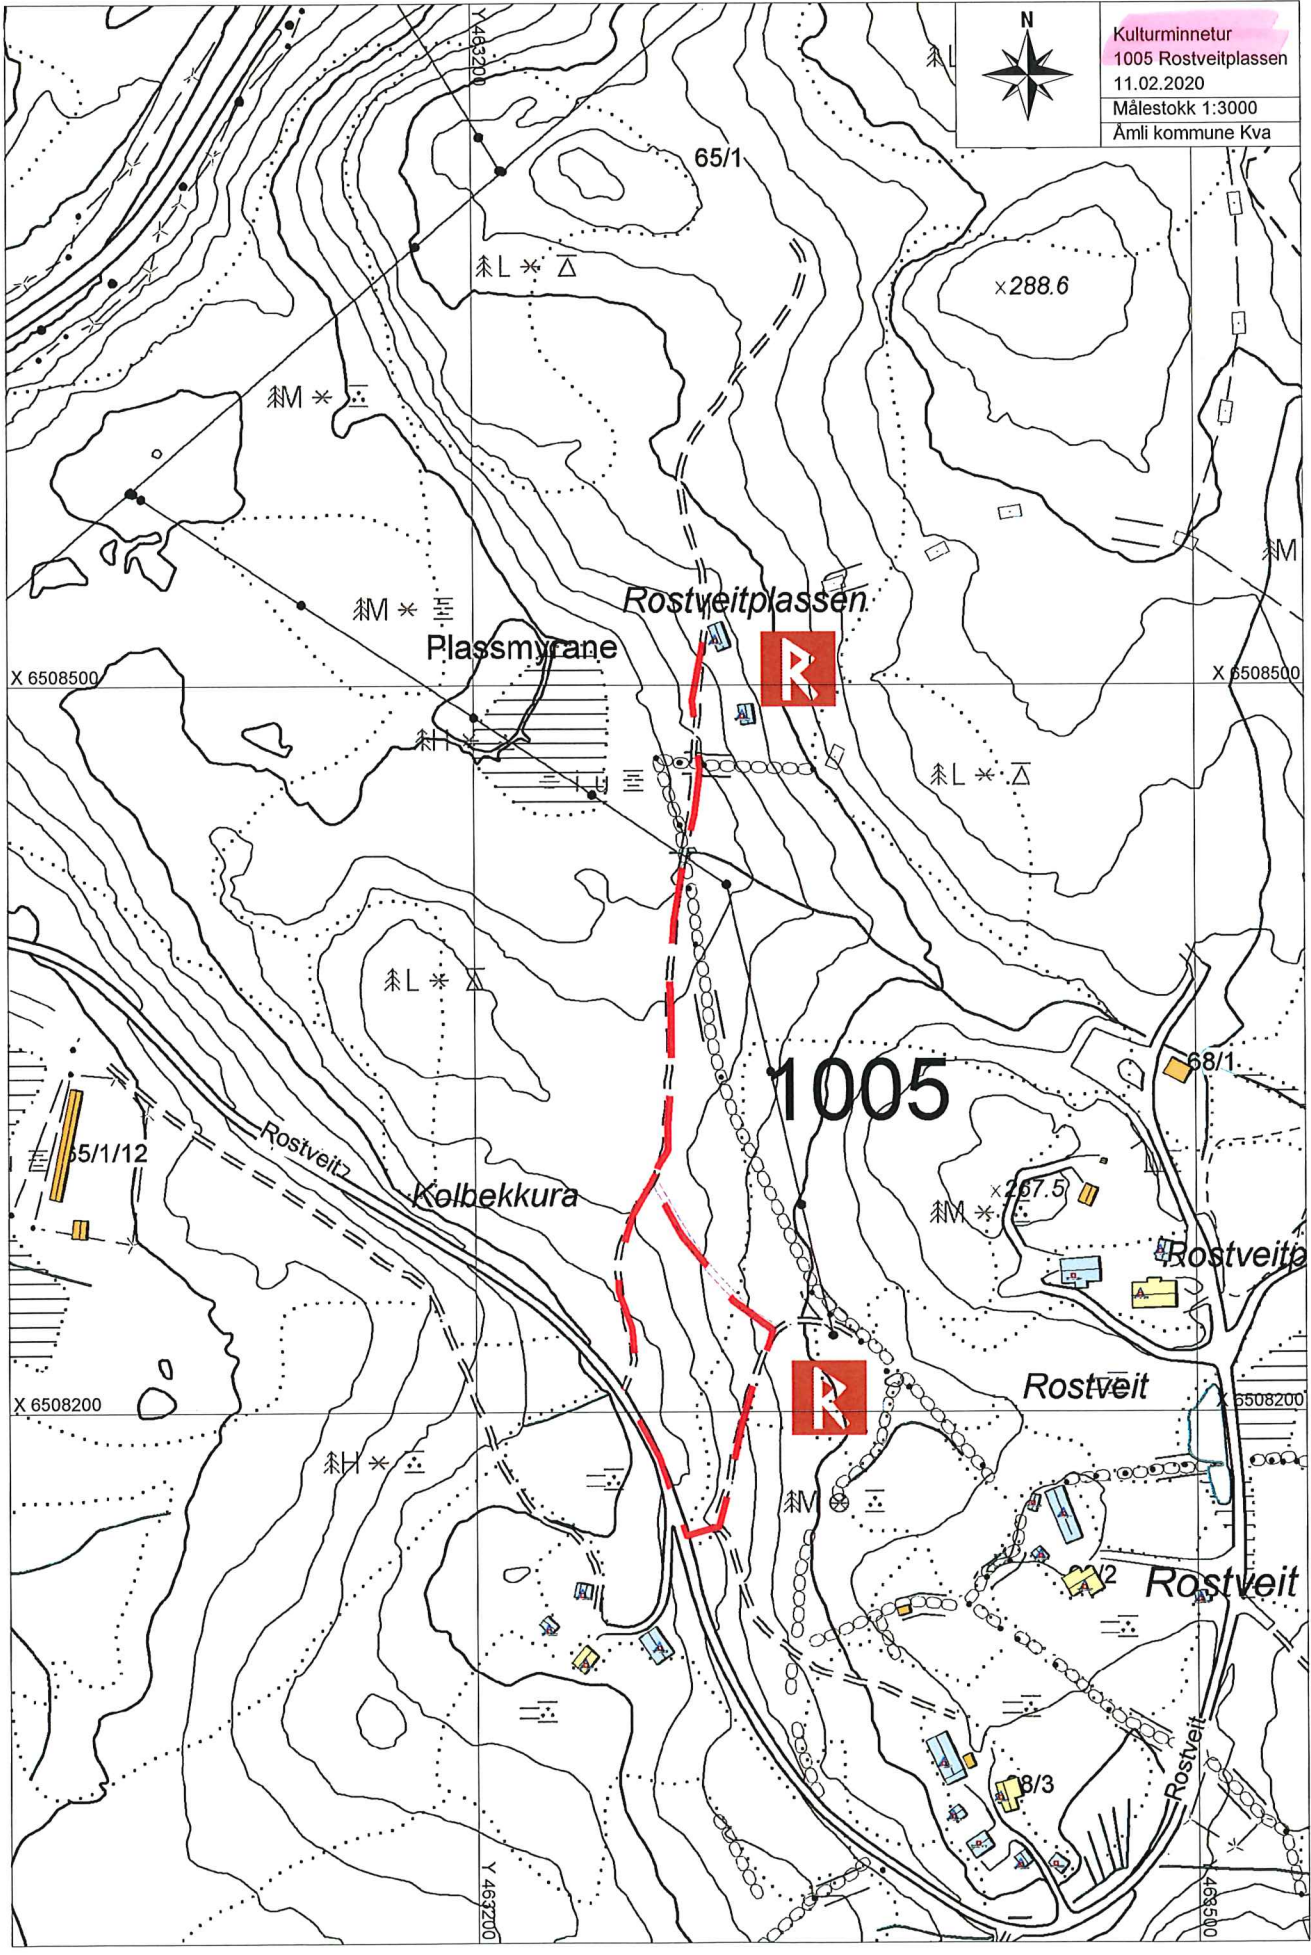

Kulturminnetur
Koppåsna 1003
11.02.2020
Målestokk 1:5000
Amli kommune Kva

Kulturminnetur
Bispevegen 1004
11.02.2020
Målestokk 1:16500
Arnti kommune Kva

Y 485100

Y 485100

Y 483450

Y 483450

X 6522450

X 6522450

R 1004

Kulturminnetur
1005 Rostveitplassen
11.02.2020
Målestokk 1:3000
Amlí kommune Kva

186.6

Kulturminnetur
Aslefoss 1006
11.02.2020
Målestokk 1:3000
Amlí kommune Kva

1006

Haslefoss

225

Ø236.13/1

200

F272

Sagkleiva

Grusteliskotet

Ytre Ramse

601/272

X 6515700

Y 455400

X 6515400

X 6515100

Y 455400

Y 455700

Y 455700

X 6515400

X 6515100

Kulturminnetur
Sandnes 1007
11.02.2020
Målestokk 1:3000
Amfi kommune Kva